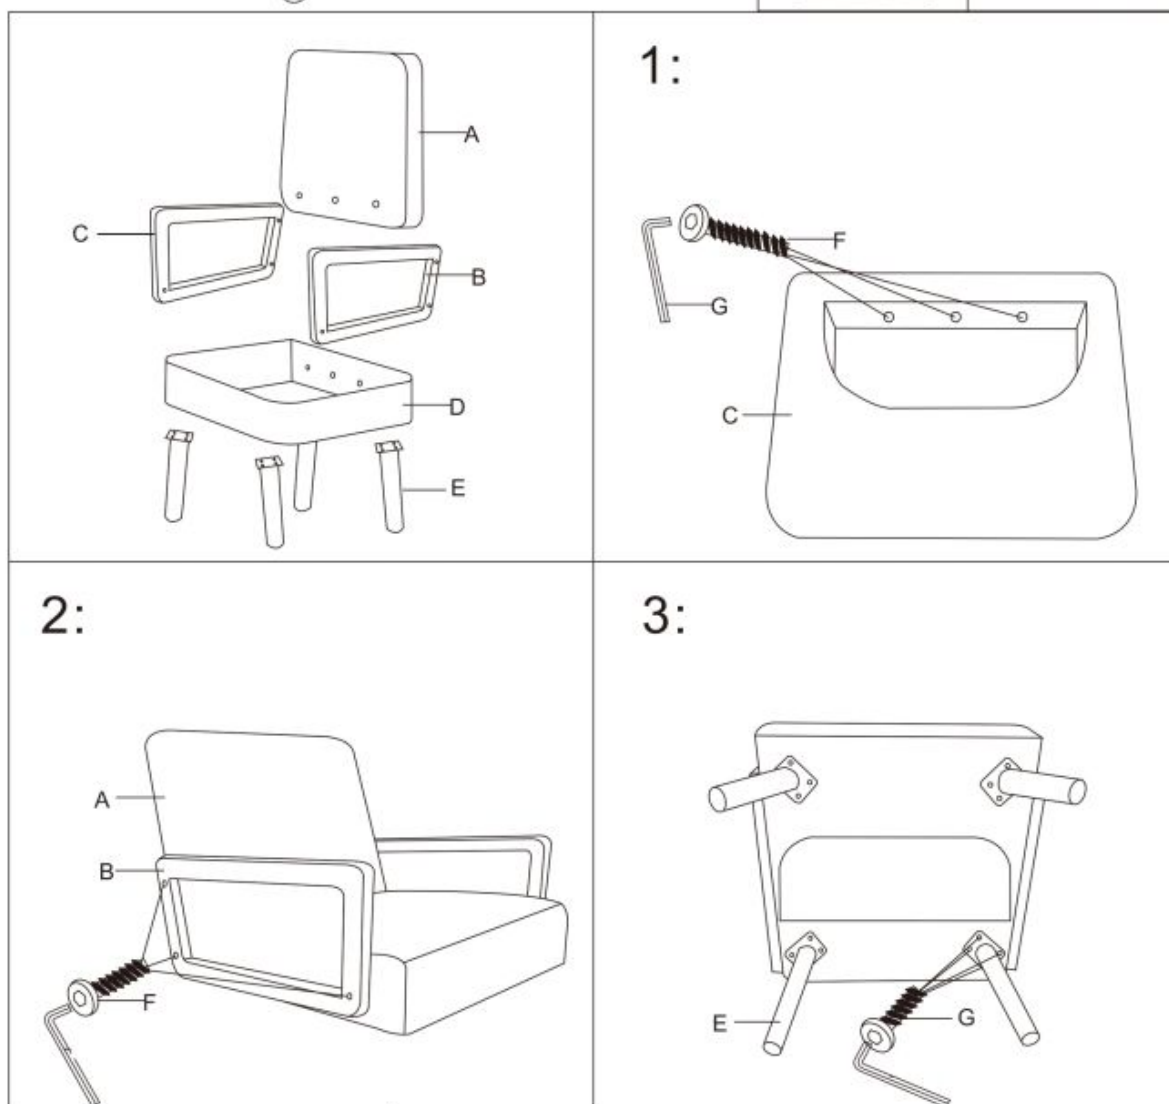

A x 1 	E x 4
B x 1 	F x 9
C x 1 	G x 16
D x 1