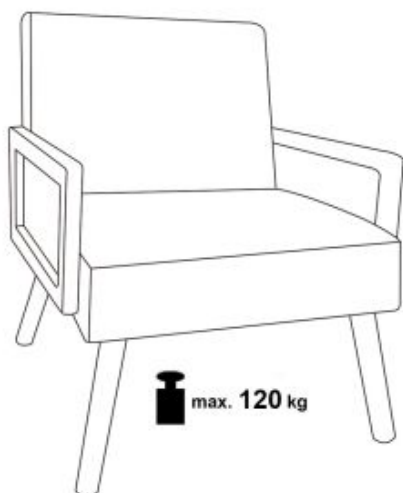

CORFU

A x 1 	E x 4
B x 1 	F x 9
C x 1 	G x 16
D x 1 	

ul. Centralneg
tel. +48 1