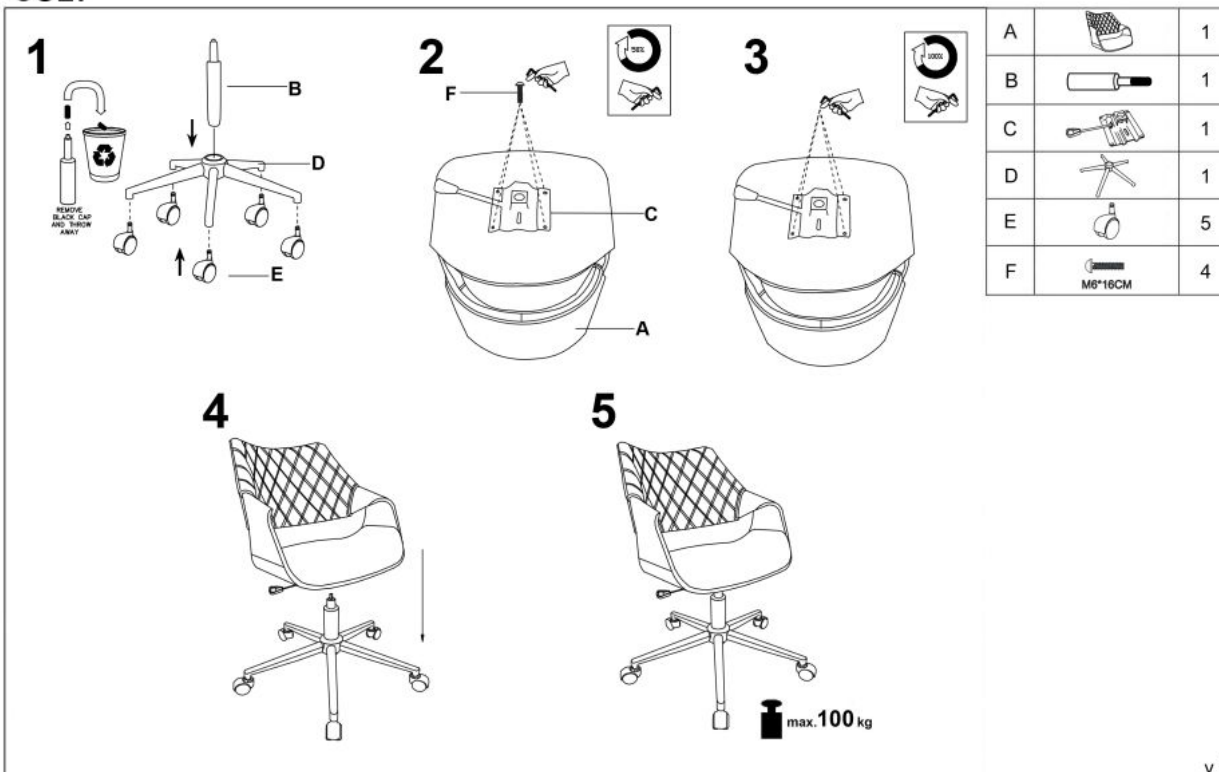

Instrukcja montażu fotela Colt

Instrukcja montażu fotela Colt

COLT

HALMAR Sp. z o.o.

v.1