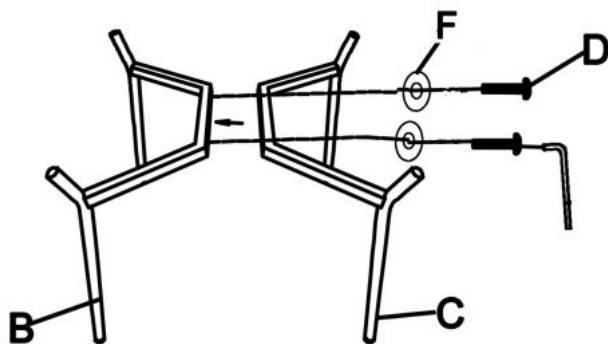

Instrukcja montażu fotela Castel

Instrukcja montażu fotela Castel

CASTEL

1