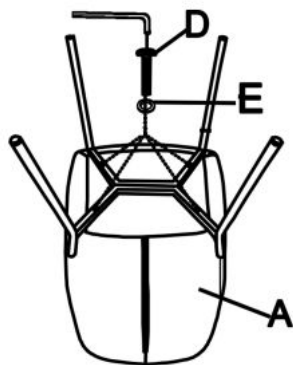

Instrukcja montażu fotela Castel

Instrukcja montażu fotela Castel

CASTEL

1

2

A		1
B		1
C		1
D		6 M6 x 35mm
E		4 M6
F		2 6 x 18 x 1.5mm

max. 120 kg

HALMAR Sp. z o.o.

v.1