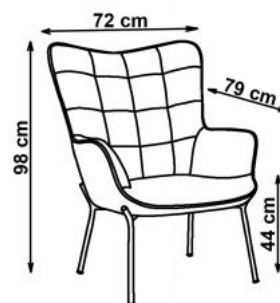

A		1
B		1
C		1
D		6
E		4
F		2

max. 120 kg