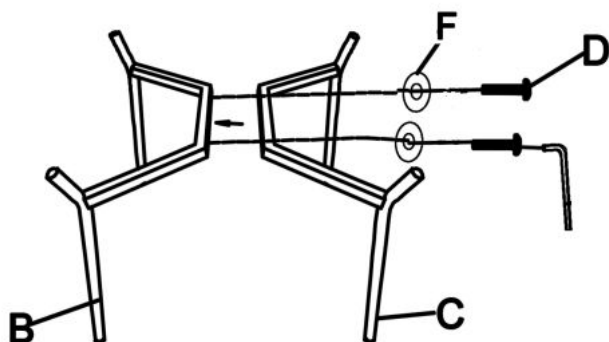

## Fotel CASTEL wypoczynkowy czarny / jasny popiel - Halmar

wymiary: 71/79/97/44 cm, materiał: tkanina / stal malowana proszkowo, kolor: tapicerka - popielaty - BLUVEL 14, nogi - czarny

Rodzaj:	fotel
Styl wykonania:	nowoczesny
Tapicerka kolor:	popielaty
Nóżki / stelaż materiał:	metal
Tapicerka rodzaj:	tkanina velvet, tkanina velvet BLUVEL
Szerokość (Zakres):	71
Nóżki / stelaż kolor:	czarny
Materiał siedzisko/oparcie:	tkanina
Wysokość:	97
Wysokość siedziska:	44
Głębokość:	79
Kolor:	popielaty
Waga brutto:	11.000
Waga netto:	10.500
Objętość:	0.276
Jednostka miary:	szt.
Ilość w paczce:	1
Ilość paczek:	1
Paczka 1:	78.00 x 77.00 x 73.00, 11.00 KG

# CASTEL

1

2

A		1
B		1
C		1
D	 M6 x 35mm	6
E	 M6	4
F	 6 x 18 x 1.5mm	2

max. 120 kg

HALMAR Sp. z o.o.

v.1