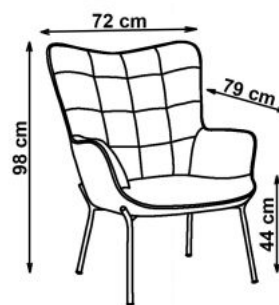

## Fotel CASTEL wypoczynkowy czarny / jasny popiel - Halmar

wymiary: 71/79/97/44 cm, materiał: tkanina / stal malowana proszkowo, kolor: tapicerka - popielaty - BLUVEL 14, nogi - czarny

Rodzaj:	fotel
Styl wykonania:	nowoczesny
Tapicerka kolor:	popielaty
Nóżki / stelaż materiał:	metal
Tapicerka rodzaj:	tkanina velvet, tkanina velvet BLUVEL
Szerokość (Zakres):	71
Nóżki / stelaż kolor:	czarny
Materiał siedzisko/oparcie:	tkanina
Wysokość:	97
Wysokość siedziska:	44
Głębokość:	79
Kolor:	popielaty
Waga brutto:	11.000
Waga netto:	10.500
Objętość:	0.276
Jednostka miary:	szt.
Ilość w paczce:	1
Ilość paczek:	1
Paczka 1:	78.00 x 77.00 x 73.00, 11.00 KG

# CASTEL

1

2

A		1
B		1
C		1
D	 M6 x 35mm	6
E	 M6	4
F	 6 x 18 x 1.5mm	2

max. 120 kg

HALMAR Sp. z o.o.

v.1