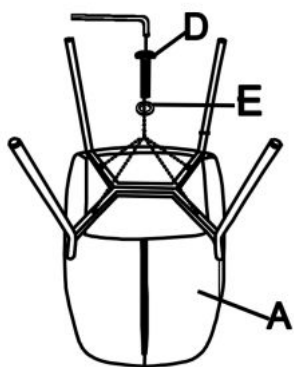

## Fotel CASTEL wypoczynkowy czarny / jasny popiel - Halmar

wymiary: 71/79/97/44 cm, materiał: tkanina / stal malowana proszkowo, kolor: tapicerka - popielaty - BLUVEL 14, nogi - czarny

Rodzaj:	fotel
Styl wykonania:	nowoczesny
Tapicerka kolor:	popielaty
Nóżki / stelaż materiał:	metal
Tapicerka rodzaj:	tkanina velvet, tkanina velvet BLUVEL
Szerokość (Zakres):	71
Nóżki / stelaż kolor:	czarny
Materiał siedzisko/oparcie:	tkanina
Wysokość:	97
Wysokość siedziska:	44
Głębokość:	79
Kolor:	popielaty
Waga brutto:	11.000
Waga netto:	10.500
Objętość:	0.276
Jednostka miary:	szt.
Ilość w paczce:	1
Ilość paczek:	1
Paczka 1:	78.00 x 77.00 x 73.00, 11.00 KG

Instrukcja montażu fotela Castel

Instrukcja montażu fotela Castel

# CASTEL

1

2

A		1
B		1
C		1
D	 M6 x 35mm	6
E	 M6	4
F	 6 x 18 x 1.5mm	2

max. 120 kg

HALMAR Sp. z o.o.

v.1