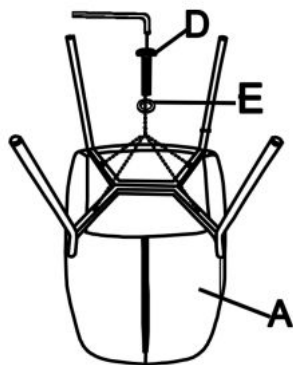

Rodzaj:	fotel
Styl wykonania:	nowoczesny
Tapicerka kolor:	popielaty
Nóżki / stelaż materiał:	metal
Tapicerka rodzaj:	tkanina
Szerokość (Zakres):	71
Nóżki / stelaż kolor:	czarny
Materiał siedzisko/oparcie:	tkanina
Wysokość:	97
Wysokość siedziska:	44
Głębokość:	79
Kolor:	popielaty
Waga brutto:	11.000
Waga netto:	10.500
Objętość:	0.010
Jednostka miary:	szt.
Ilość w paczce:	1
Ilość paczek:	1
Paczka 1:	78.00 x 77.00 x 73.00, 11.00 KG

Instrukcja montażu fotela Castel

Instrukcja montażu fotela Castel

CASTEL

1

2

A		1
B		1
C		1
D		6
E		4
F		2

max. 120 kg

HALMAR Sp. z o.o.