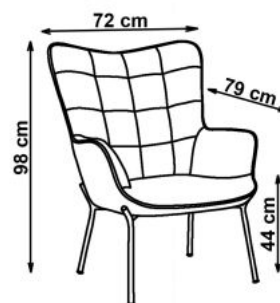

#### wymiary:

- szerokość: 71 cm
- głębokość: 79 cm
- wysokość: 97 cm / wysokość siedziska: 44 cm

**Wykonano z materiału:** tkanina / stal malowana proszkowo, kolor tapicerka - popielaty - BLUVEL 14, nogi - czarny

## CASTEL

1

2

A		1
B		1
C		1
D		6 M6 x 35mm
E		4 M6
F		2 6 x 18 x 1.5mm

max. 120 kg

HALMAR Sp. z o.o.

v.1