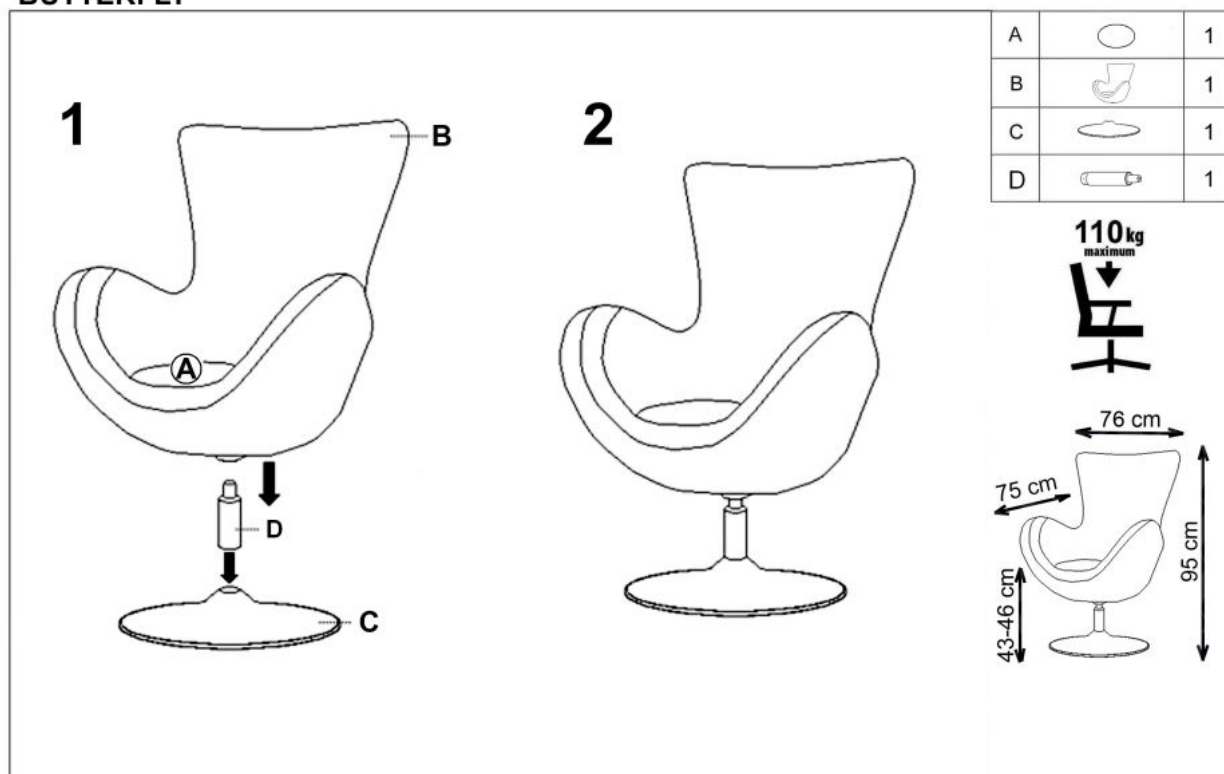

Instrukcja montażu fotela Butterfly

Instrukcja montażu fotela Butterfly

BUTTERFLY

HALMAR Sp. z o.o.