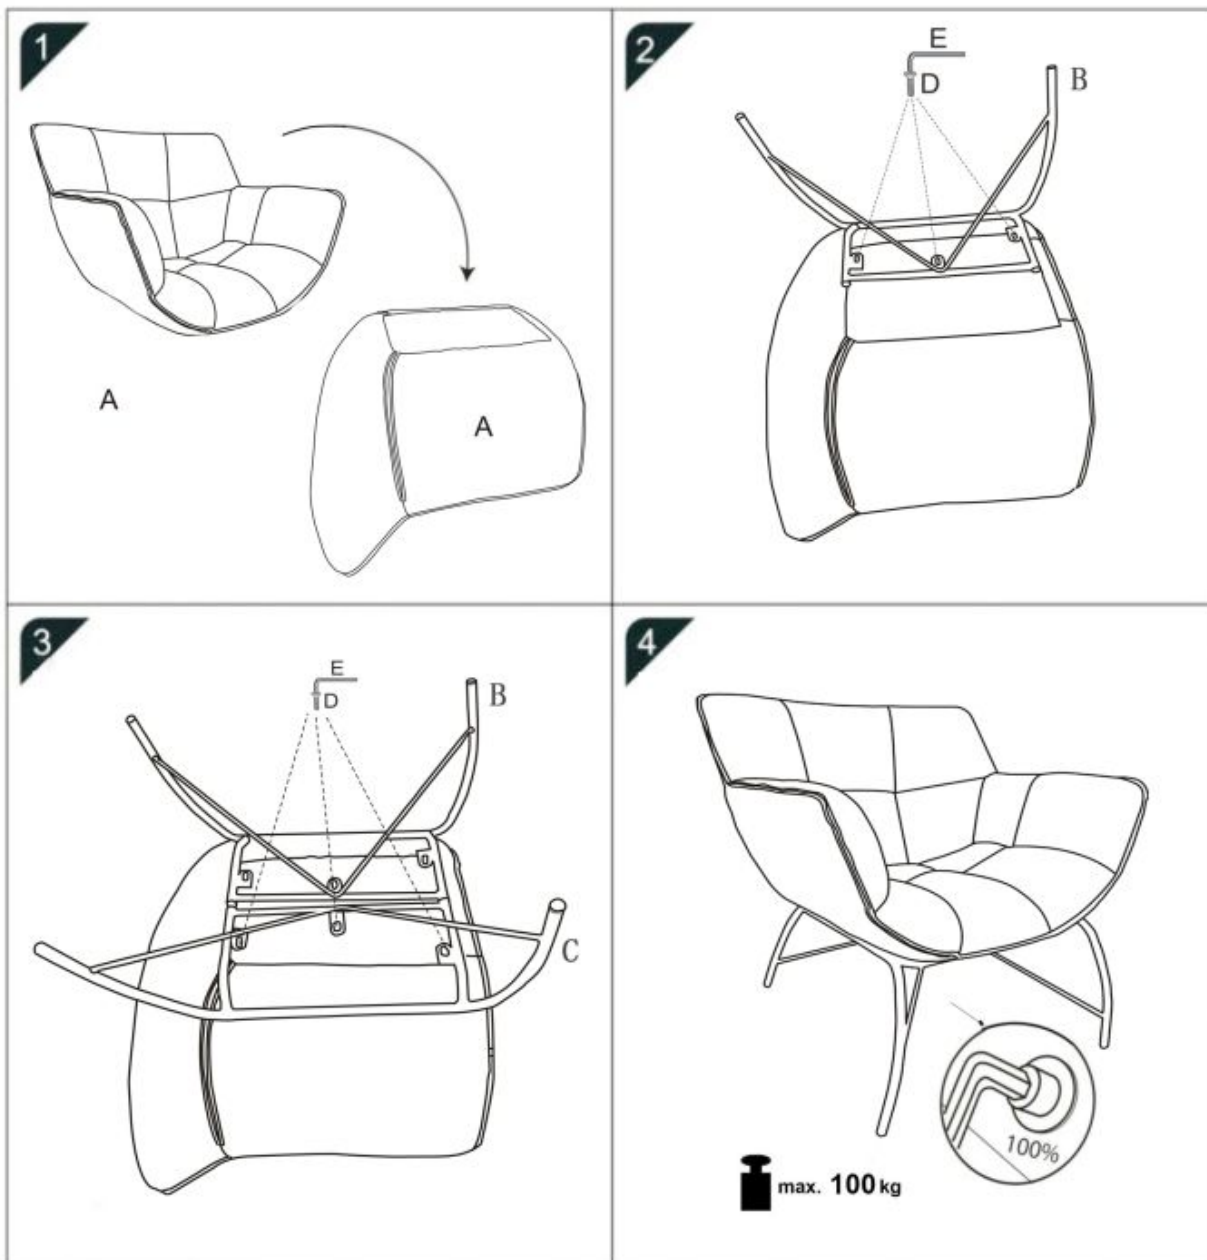

BELTON

HALMAR Sp. z o.o.
ul. Centralnego Okręgu Przemysłowego 2, 37-450 Stalowa Wola, POLSKA / POLAND
tel. +48 15 843 28 10, fax: +48 15 842 19 57, e-mail: office@halmar.com.pl