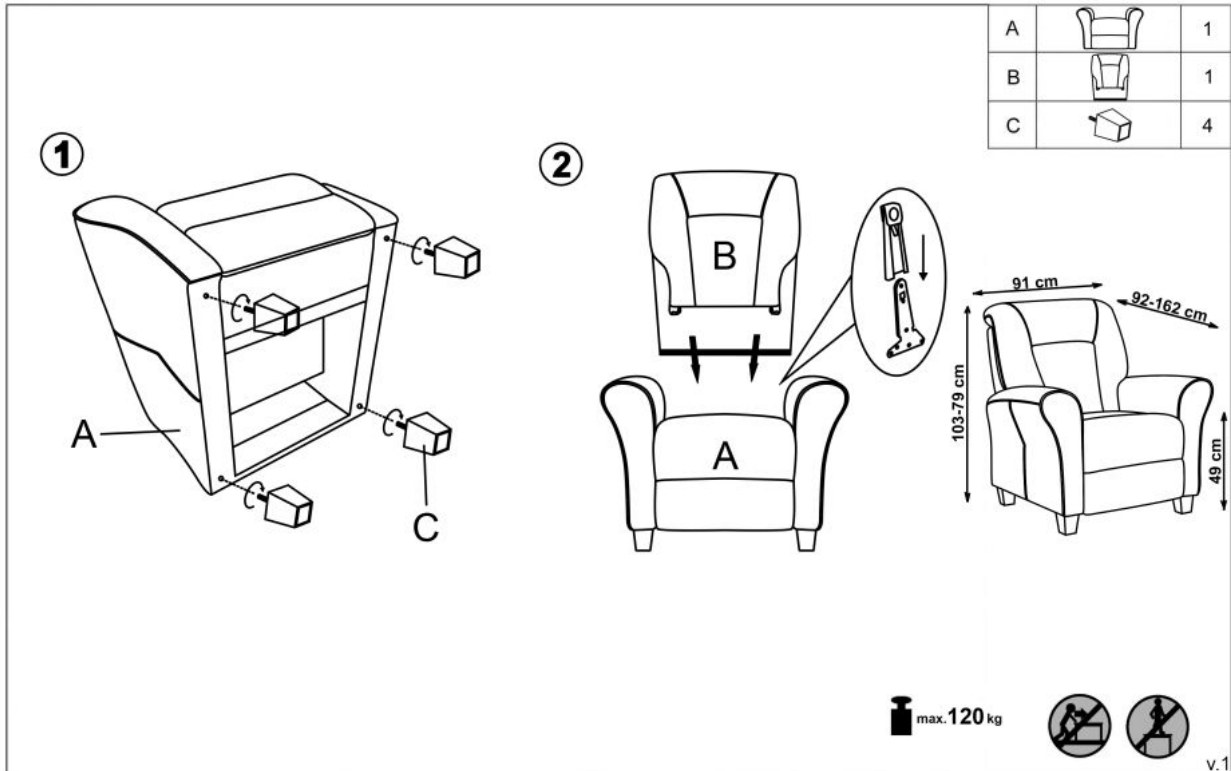

BARD

HALMAR Sp. z o.o.