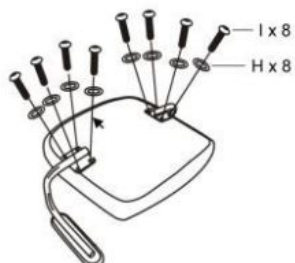

Opis produktu

Fotel ANDY młodzieżowy popielaty / różowy - Halmar

mechanizm TILT, wymiary: 56/41/87÷95 cm, materiał: tkanina / siatka, kolor: popielaty - różowy

Rodzaj:	fotel obrotowy
Styl wykonania:	tradycyjny
Kółka:	kółka zwykłe
Materiał podstawy:	metal
Podłokietniki:	nieregulowane
Zagłówek:	brak zagłówek
Maksymalne obciążenie:	100 kg
Przeznaczenie:	pokój młodzieżowy
Tapicerka kolor:	popielaty, różowy
Mechanizm:	tilt
Szerokość (Zakres):	56
Materiał siedzisko/oparcie:	tkanina, siatka
Wysokość:	87 - 95
Wysokość siedziska:	42 - 50
Głębokość:	56
Kolor:	różowy, popielaty
Waga brutto:	11.000
Waga netto:	11.000
Objętość:	0.000
Jednostka miary:	szt.
Ilość w paczce:	1
Ilość paczek:	1
Paczka 1:	61.00 x 56.00 x 22.00, 11.00 KG

Instrukcja montażu fotela Andy

Instrukcja montażu fotela Andy

ANDY

H-297F

1

2

3

4

5

A		1	F		5
B		1	G		1
C		1	H		16
C ₁		1	I		12
D		1	J		4
E		1	K		1