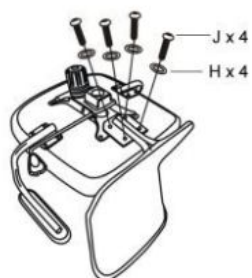

Opis produktu

Fotel ANDY młodzieżowy popielaty / różowy - Halmar

mechanizm TILT, wymiary: 56/41/87÷95 cm, materiał: tkanina / siatka, kolor: popielaty - różowy

Rodzaj:	fotel obrotowy
Styl wykonania:	tradycyjny
Kółka:	kółka zwykłe
Materiał podstawy:	metal
Podłokietniki:	nieregulowane
Zagłówek:	brak zagłówek
Maksymalne obciążenie:	100 kg
Przeznaczenie:	pokój młodzieżowy
Tapicerka kolor:	popielaty, różowy
Mechanizm:	tilt
Szerokość (Zakres):	56
Materiał siedzisko/oparcie:	tkanina, siatka
Wysokość:	87 - 95
Wysokość siedziska:	42 - 50
Głębokość:	56
Kolor:	różowy, popielaty
Waga brutto:	11.000
Waga netto:	11.000
Objętość:	0.000
Jednostka miary:	szt.
Ilość w paczce:	1
Ilość paczek:	1
Paczka 1:	61.00 x 56.00 x 22.00, 11.00 KG

Instrukcja montażu fotela Andy

Instrukcja montażu fotela Andy

ANDY

H-297F

1

2

3

4