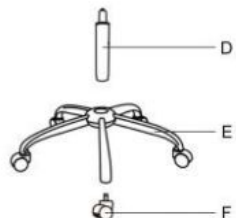

Instrukcja montażu fotela Andy

ANDY

H-297F

1

2