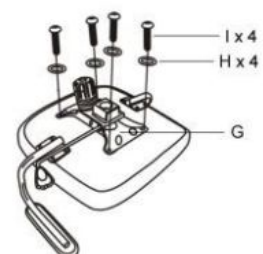

Opis produktu

Fotel ANDY młodzieżowy popielaty / różowy - Halmar

mechanizm TILT, wymiary: 56/41/87÷95 cm, materiał: tkanina / siatka, kolor: popielaty - różowy

Rodzaj:	fotel obrotowy
Styl wykonania:	tradycyjny
Kółka:	kółka zwykłe
Materiał podstawy:	metal
Podłokietniki:	nieregulowane
Zagłówek:	brak zagłówek
Maksymalne obciążenie:	100 kg
Przeznaczenie:	pokój młodzieżowy
Tapicerka kolor:	popielaty, różowy
Mechanizm:	tilt
Szerokość (Zakres):	56
Materiał siedzisko/oparcie:	tkanina, siatka
Wysokość:	87 - 95
Wysokość siedziska:	42 - 50
Głębokość:	56
Kolor:	różowy, popielaty
Waga brutto:	11.000
Waga netto:	11.000
Objętość:	0.000
Jednostka miary:	szt.
Ilość w paczce:	1
Ilość paczek:	1
Paczka 1:	61.00 x 56.00 x 22.00, 11.00 KG

Instrukcja montażu fotela Andy

Instrukcja montażu fotela Andy

ANDY

H-297F

1

2

3

4