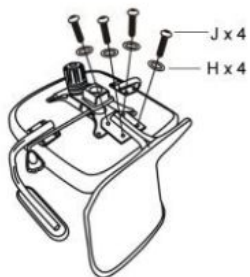

Opis produktu

Fotel ANDY młodzieżowy popielaty / czarny - Halmar

mechanizm TILT, wymiary: 56/41/87÷95 cm, materiał: tkanina / siatka, kolor: popielaty - czarny

Rodzaj:	fotel obrotowy
Styl wykonania:	tradycyjny
Kółka:	kółka zwykłe
Materiał podstawy:	metal
Podłokietniki:	nieregulowane
Zagłówek:	brak zagłówek
Maksymalne obciążenie:	100 kg
Przeznaczenie:	pokój młodzieżowy
Tapicerka kolor:	popielaty, czarny
Mechanizm:	tilt
Szerokość (Zakres):	56
Materiał siedzisko/oparcie:	tkanina, siatka
Wysokość:	87 - 95
Wysokość siedziska:	42 - 50
Głębokość:	56
Kolor:	popielaty, czarny
Waga brutto:	10.000
Waga netto:	9.000
Objętość:	0.000
Jednostka miary:	szt.
Ilość w paczce:	1
Ilość paczek:	1
Paczka 1:	60.00 x 54.00 x 22.00, 9.60 KG

Instrukcja montażu fotela Andy

Instrukcja montażu fotela Andy

ANDY

H-297F

1

2

3

4