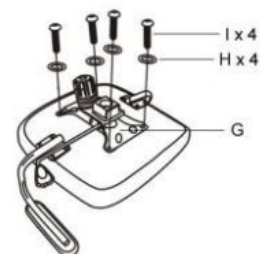

Opis produktu

Fotel ANDY młodzieżowy popielaty / czarny - Halmar

mechanizm TILT, wymiary: 56/41/87÷95 cm, materiał: tkanina / siatka, kolor: popielaty - czarny

Rodzaj:	fotel obrotowy
Styl wykonania:	tradycyjny
Kółka:	kółka zwykłe
Materiał podstawy:	metal
Podłokietniki:	nieregulowane
Zagłówek:	brak zagłówek
Maksymalne obciążenie:	100 kg
Przeznaczenie:	pokój młodzieżowy
Tapicerka kolor:	popielaty, czarny
Mechanizm:	tilt
Szerokość (Zakres):	56
Materiał siedzisko/oparcie:	tkanina, siatka
Wysokość:	87 - 95
Wysokość siedziska:	42 - 50
Głębokość:	56
Kolor:	popielaty, czarny
Waga brutto:	10.000
Waga netto:	9.000
Objętość:	0.000
Jednostka miary:	szt.
Ilość w paczce:	1
Ilość paczek:	1
Paczka 1:	60.00 x 54.00 x 22.00, 9.60 KG

Instrukcja montażu fotela Andy

Instrukcja montażu fotela Andy

ANDY

H-297F

1

2

3

4