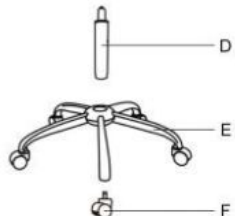

Instrukcja montażu fotela Andy

ANDY

H-297F

1

2