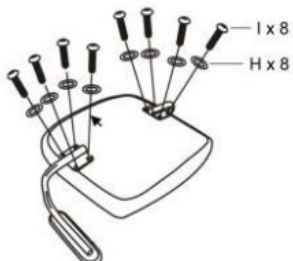

Opis produktu

Fotel ANDY młodzieżowy popielaty / czarny - Halmar

mechanizm TILT, wymiary: 56/41/87÷95 cm, materiał: tkanina / siatka, kolor: popielaty - czarny

Rodzaj:	fotel obrotowy
Styl wykonania:	tradycyjny
Kółka:	kółka zwykłe
Materiał podstawy:	metal
Podłokietniki:	nieregulowane
Zagłówek:	brak zagłówek
Maksymalne obciążenie:	100 kg
Przeznaczenie:	pokój młodzieżowy
Tapicerka kolor:	popielaty, czarny
Mechanizm:	tilt
Szerokość (Zakres):	56
Materiał siedzisko/oparcie:	tkanina, siatka
Wysokość:	87 - 95
Wysokość siedziska:	42 - 50
Głębokość:	56
Kolor:	popielaty, czarny
Waga brutto:	10.000
Waga netto:	9.000
Objętość:	0.000
Jednostka miary:	szt.
Ilość w paczce:	1
Ilość paczek:	1
Paczka 1:	60.00 x 54.00 x 22.00, 9.60 KG

Instrukcja montażu fotela Andy

Instrukcja montażu fotela Andy

ANDY

H-297F

1

2

3

4

5

A		1	F		5
B		1	G		1
C		1	H		16
C ₁		1	I		12
D		1	J		4
E		1	K		1