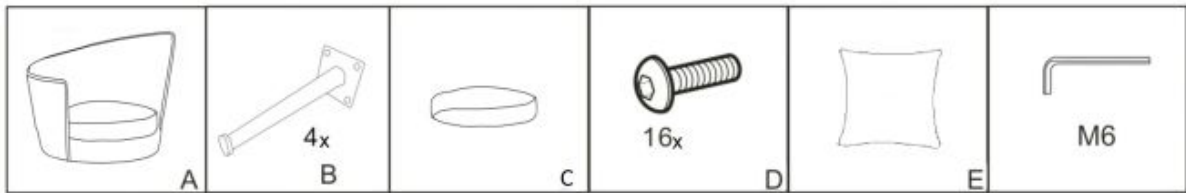

ALMOND

ul. Centralnego Okr
tel. +48 15 843

HALMAR Sp. z o.o.