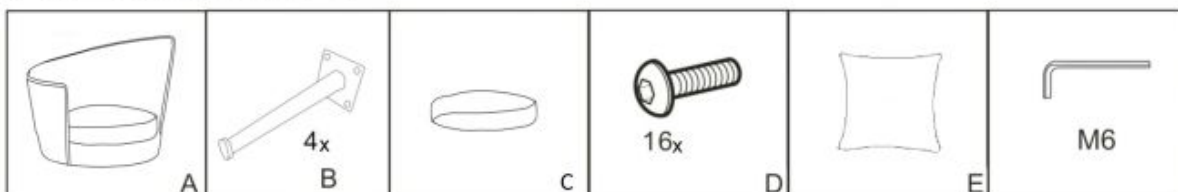

ALMOND

ul. Centralnego Okr
tel. +48 15 843

HALMAR Sp. z o.o.