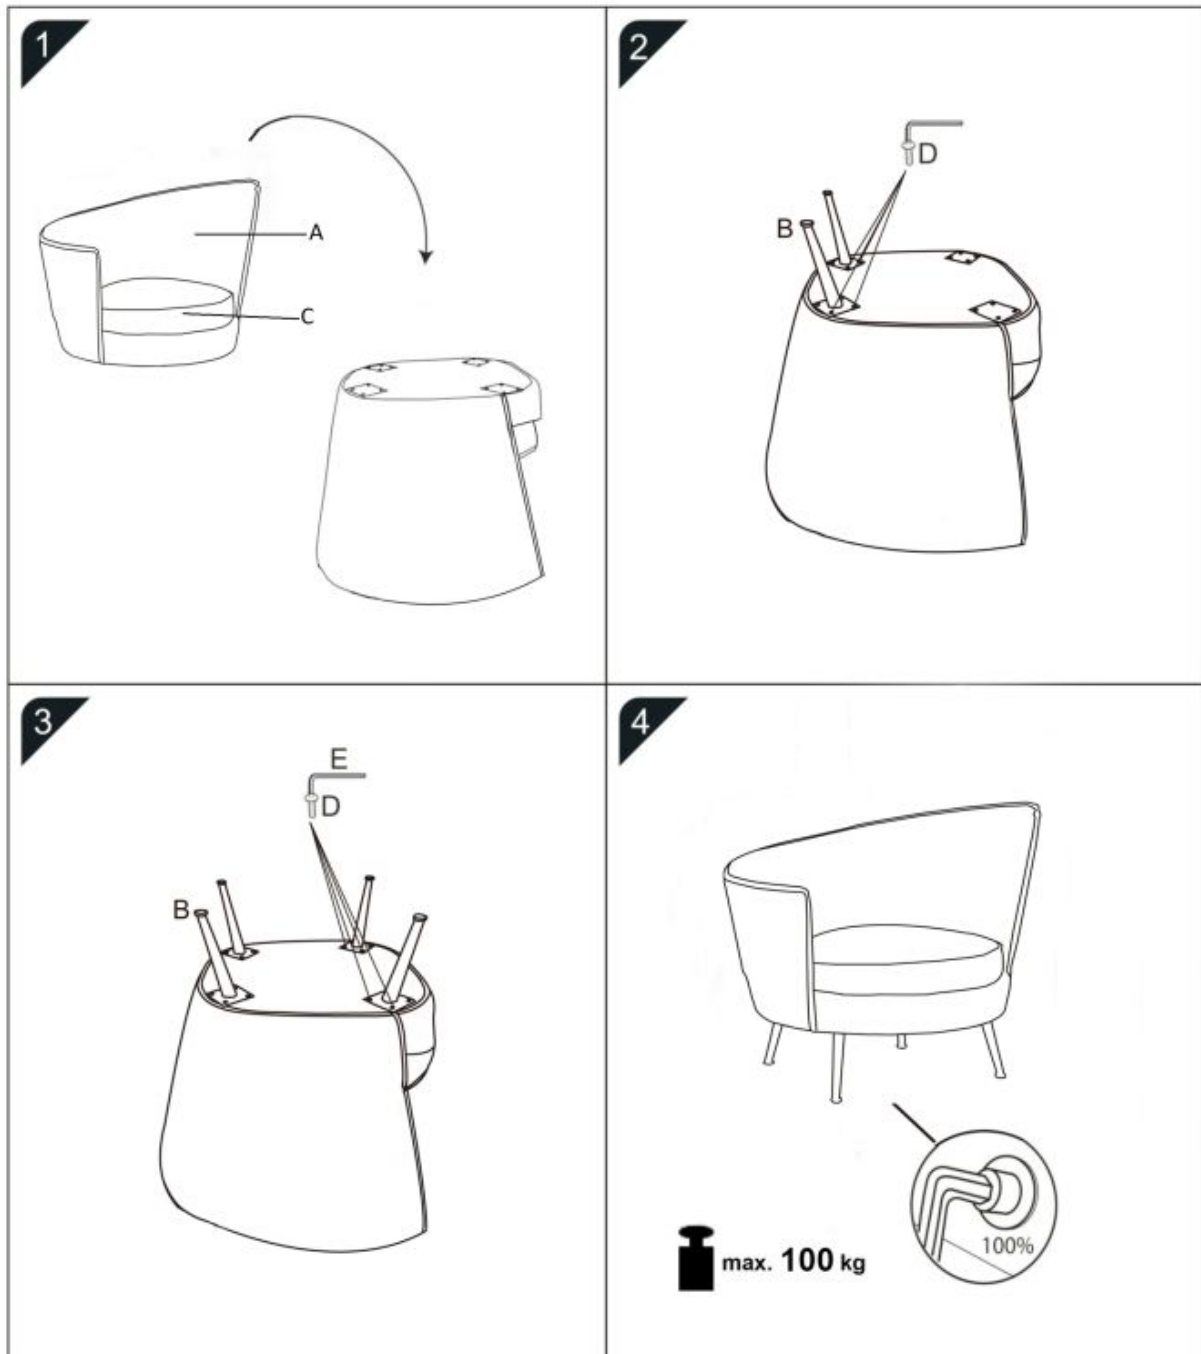

ALMOND

ul. Centralnego Okr
tel. +48 15 843

HALMAR Sp. z o.o.