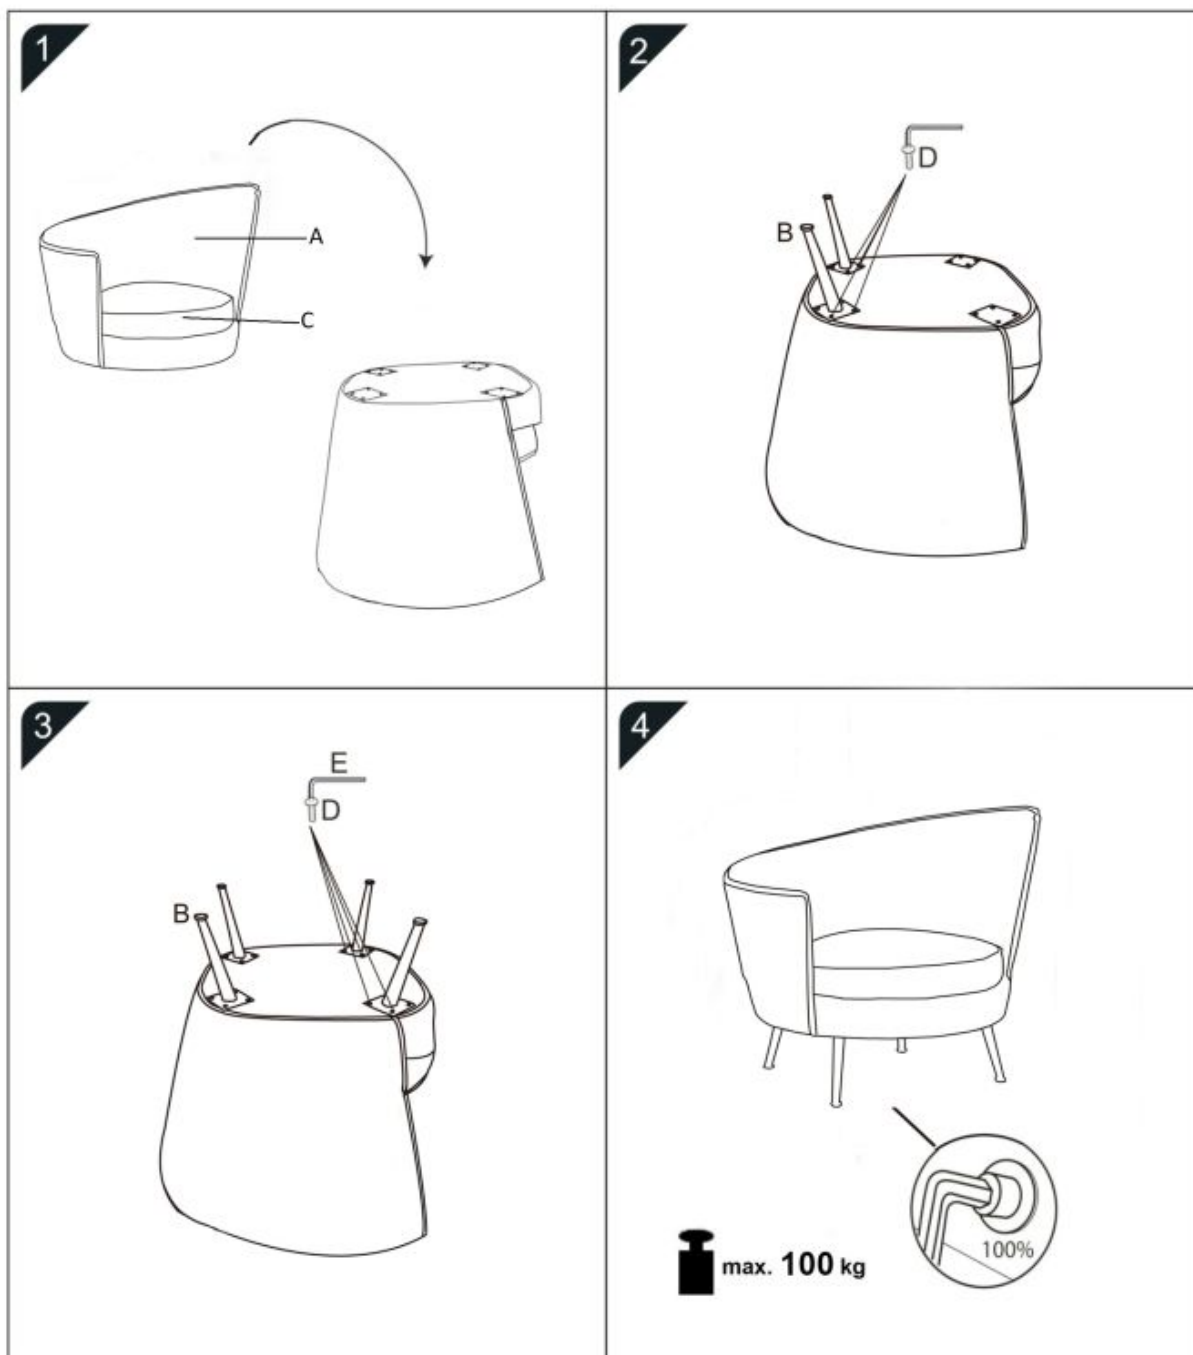

ALMOND

ul. Centralnego Okr
tel. +48 15 843

HALMAR Sp. z o.o.