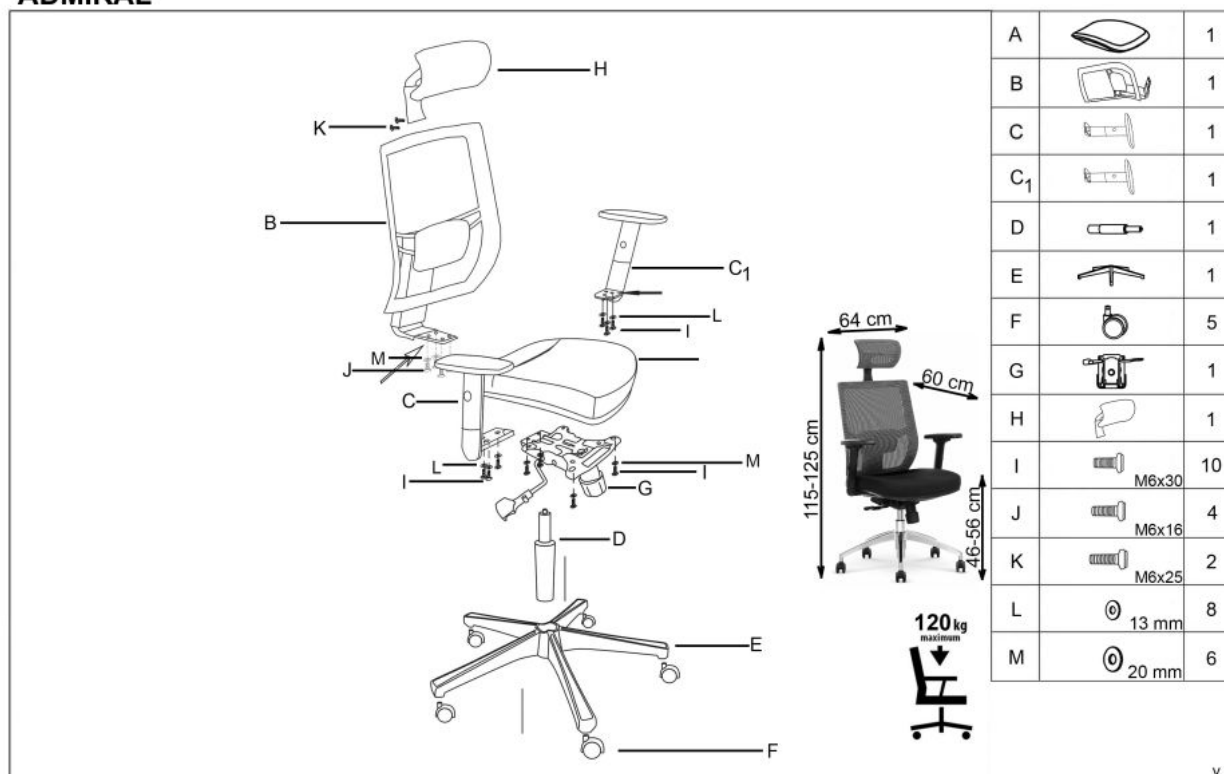

Instrukcja montażu fotela Admiral

Instrukcja montażu fotela Admiral

ADMIRAL

HALMAR Sp. z o.o.

v.1