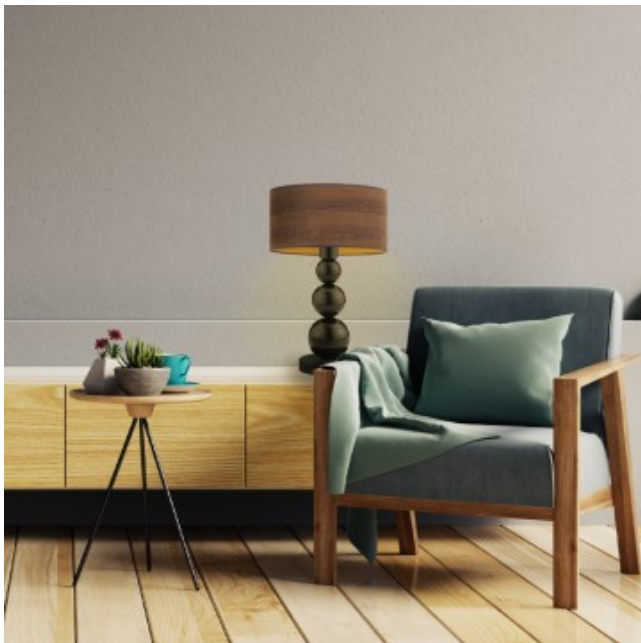

Link do produktu: <https://kaldekor.pl/forniowa-lampka-stolowa-do-salonu-honolulu-eco-p-22244.html>

Lampka Forniowa stołowa do salonu HONOLULU ECO Lysne

Nasza cena brutto	343,00 zł
Dostępność	Dostępny
Czas wysyłki	7 - 14 dni roboczych
Numer katalogowy	1111418
Kod producenta	11114/18

Opis produktu

Forniowa lampka stołowa do salonu HONOLULU ECO Lysne

Lampka nocna z abażurem HONOLULU ECO z pewnością spełni Twoje oczekiwania, jeżeli szukasz funkcjonalnego i eleganckiego oświetlenia na stolik nocny w sypialni, komodę w sypialni czy dodatkowe źródło światła do pokoju dziecka. Tak naprawdę tylko od Ciebie zależy w jaki sposób wykorzystasz jej potencjał. Elegancka forma i perfekcyjne wykonanie – to najważniejsze ceny lampy stołowej HONOLULU ECO. Uwagę przykuwa konstrukcja lampy, którą zdobią 3 kule ułożone w kolejności od największej do najmniejszej. Nietuzinkową podstawę lampy wieńczy cylindryczny abażur o średnicy 30 cm. Lampka stołowa HONOLULU ECO to świetna propozycja dla wielbicieli designu i fanów stylu eco. Pasować będzie do wnętrz urządzonych w nowoczesnym stylu z dodatkami rustykalnymi czy skandynawskimi. W każdej aranżacji stworzy niepowtarzalny klimat wiejskiej sielanki. Lampka stołowa do salonu HONOLULU ECO posiada miejsce na jedno źródło światła o trzonku E27 i mocy 60W (także odpowiednik LED). Zaletą jest także włącznik umiejscowiony na przewodzie zasilającym wychodzącym spod dolnej konstrukcji oprawy. Stołowa lampka stojąca HONOLULU ECO wyróżnia się etykietą „made in Poland” oraz unijnym certyfikatem zgodności CE produktów elektrycznych. Oprawy z kolekcji ECO świetnie prezentują się jako instalacje świetlne. Lampka nocna HONOLULU ECO świetnie sprawdzi się w duecie z lampą podłogową ROMA ECO.