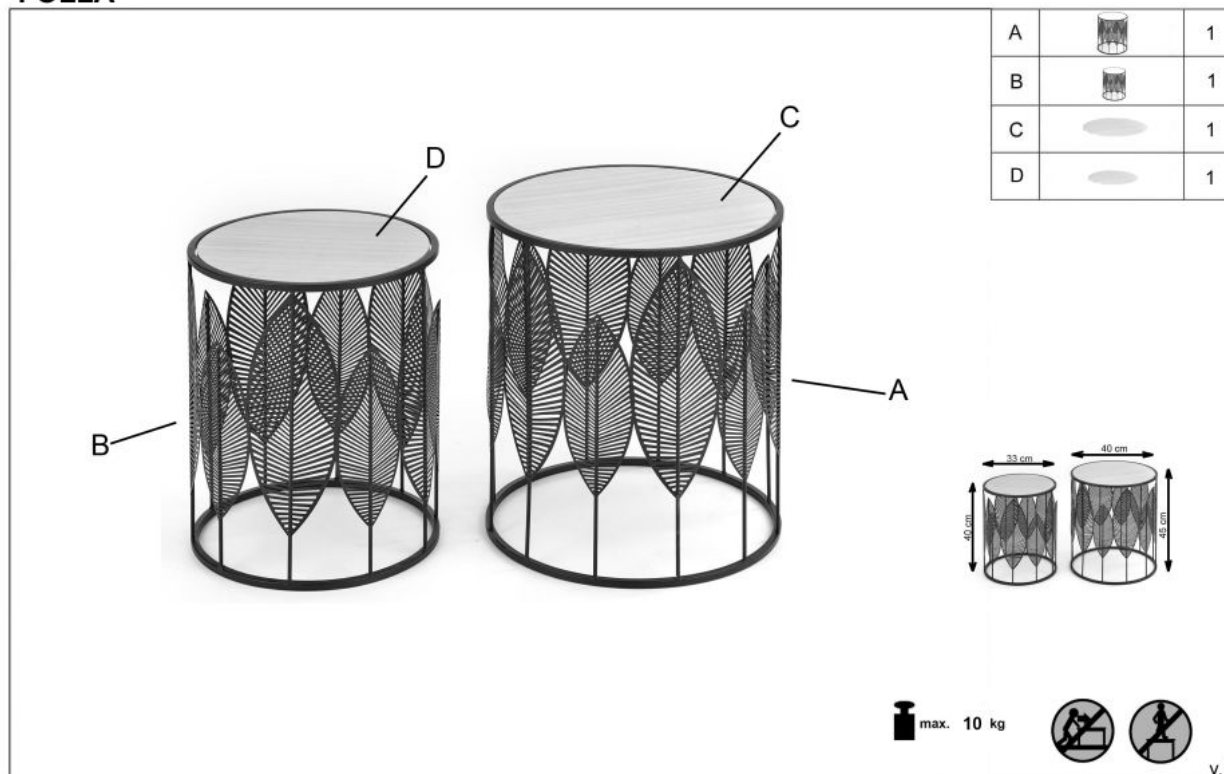

Instrukcja montażu Folla 2 ł

Instrukcja montażu Folla 2 ł

FOLLA

HALMAR Sp. z o.o.