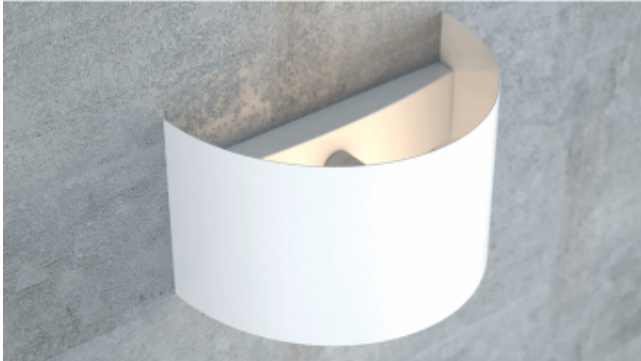

Dane aktualne na dzień: 12-04-2026 22:00

Link do produktu: <https://kaldekor.pl/fold-white-p-27935.html>

Kinkiet FOLD WHITE

Nasza cena brutto	86,00 zł
Cena katalogowa producenta brutto	109,00 zł
Dostępność	Dostępny
Czas wysyłki	4 - 6 dni roboczych
Numer katalogowy	5901738888715
Kod producenta	950/1
Kod EAN	5901738888715

Opis produktu

FOLD to kolekcja minimalistycznych kinkietów, które wyróżniają się unikalnym designem. Dzięki delikatnemu natężeniu światła, wprowadzają niepowtarzalny nastrój do pomieszczenia. Kinkiety te są niezwykle proste w formie, jednocześnie niebanalne i stylowe. Idealnie sprawdzą się do oświetlenia schodów, korytarza, przedpokoju oraz jako dodatkowe, nastrojowe oświetlenie w salonie czy sypialni. Dzięki swej prostocie i klasycznym kształtom, doskonale komponują się z różnymi aranżacjami wnętrz. Kinkiet FOLD jest dostępny w dwóch kolorach: białym i czarnym. To polski produkt, który gwarantuje wysoką jakość wykonania.

- Kolor klosza: N/D
- Średnica klosza: N/D
- Kolor lampy: Biały
- Długość lampy: 14
- Żarówki: 1
- Oprawka: G9
- Watt: 8W MAX LED