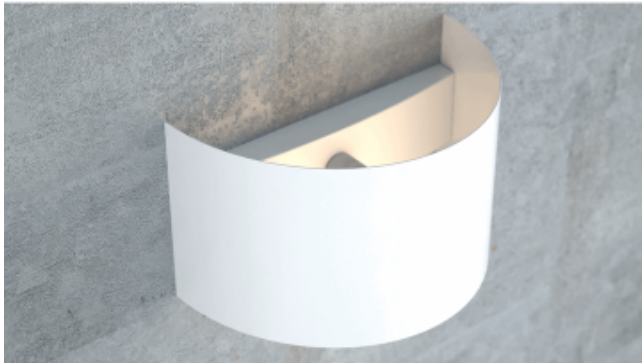

Dane aktualne na dzień: 09-04-2025 12:41

Link do produktu: <https://kaldekor.pl/fold-white-p-27935.html>

Kinkiet FOLD WHITE

Cena brutto	109,00 zł
Dostępność	Dostępny
Standardowy czas wysyłki	14 dni
Numer katalogowy	5901738888715
Kod producenta	950/1
Kod EAN	5901738888715

Opis produktu

FOLD to kolekcja minimalistycznych kinkietów, które wyróżniają się unikalnym designem. Dzięki delikatnemu natężeniu światła, wprowadzają niepowtarzalny nastrój do pomieszczenia. Kinkiety te są niezwykle proste w formie, jednocześnie niebanalne i stylowe. Idealnie sprawdzą się do oświetlenia schodów, korytarza, przedpokoju oraz jako dodatkowe, nastrojowe oświetlenie w salonie czy sypialni. Dzięki swej prostocie i klasycznym kształtom, doskonale komponują się z różnymi aranżacjami wnętrz. Kinkiet FOLD jest dostępny w dwóch kolorach: białym i czarnym. To polski produkt, który gwarantuje wysoką jakość wykonania.

- Kolor klosza: N/D
- Średnica klosza: N/D
- Kolor lampy: Biały
- Długość lampy: 14
- Żarówki: 1
- Oprawka: G9
- Watt: 8W MAX LED