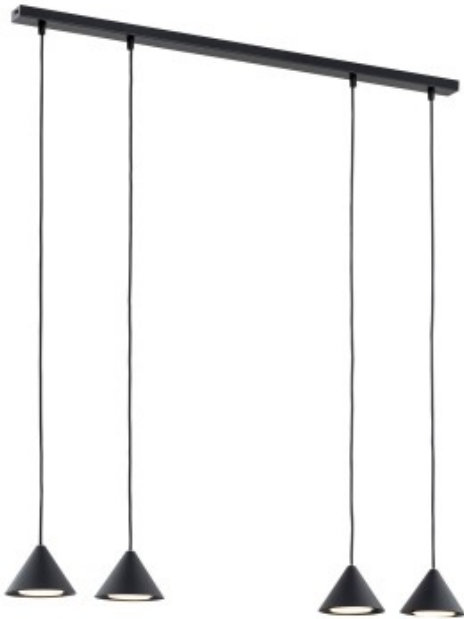

Dane aktualne na dzień: 13-04-2026 03:06

Link do produktu: <https://kaldekor.pl/elit-4-black-p-28174.html>

Lampa wisząca ELIT 4 BLACK

Nasza cena brutto **378,00 zł**

Cena katalogowa
producenta brutto **479,00 zł**

Dostępność **Dostępny**

Czas wysyłki **4 - 6 dni roboczych**

Numer katalogowy **5901738886742**

Kod producenta **1330/4**

Kod EAN **5901738886742**

Opis produktu

Seria lamp ELIT to kwintesencja elegancji i nowoczesności. Czarne, stożkowe kształty nadają im minimalistyczny charakter, perfekcyjnie wpisując się w trendy wnętrzarskie. Te wiszące lampy nie tylko oświetlają pomieszczenie, ale także stanowią designerski element, dodając luksusowego akcentu. Uniwersalny design sprawia, że doskonale komponują się z różnymi stylami wnętrz, nadając im wyjątkowego charakteru. ELIT to idealne połączenie funkcjonalności i estetyki, które podkreślą wyjątkowy charakter każdego pomieszczenia.

- Kolor klosza: N/D
- Średnica klosza: N/D
- Kolor lampy: Czarny, złoty
- Długość lampy: 100
- Żarówki: 4
- Oprawka: GX53
- Watt: 12W MAX LED