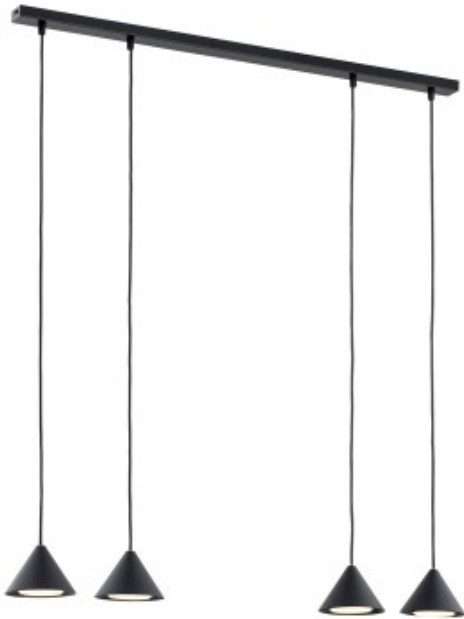

Dane aktualne na dzień: 09-04-2025 07:48

Link do produktu: <https://kaldekor.pl/elit-4-black-p-28174.html>

Lampa wisząca ELIT 4 BLACK

Cena brutto	392,00 zł
Cena poprzednia	479,00 zł
Dostępność	Dostępny
Standardowy czas wysyłki	14 dni
Numer katalogowy	5901738886742
Kod producenta	1330/4
Kod EAN	5901738886742

Opis produktu

Seria lamp ELIT to kwintesencja elegancji i nowoczesności. Czarne, stożkowe kształty nadają im minimalistyczny charakter, perfekcyjnie wpisując się w trendy wnętrzarskie. Te wiszące lampy nie tylko oświetlają pomieszczenie, ale także stanowią designerski element, dodając luksusowego akcentu. Uniwersalny design sprawia, że doskonale komponują się z różnymi stylami wnętrz, nadając im wyjątkowego charakteru. ELIT to idealne połączenie funkcjonalności i estetyki, które podkreślą wyjątkowy charakter każdego pomieszczenia.

- Kolor klosza: N/D
- Średnica klosza: N/D
- Kolor lampy: Czarny, złoty
- Długość lampy: 100
- Żarówki: 4
- Oprawka: GX53
- Watt: 12W MAX LED