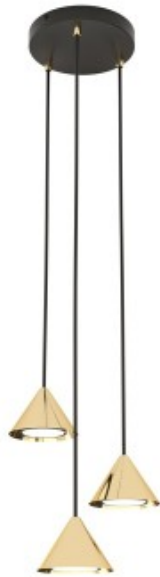

Link do produktu: <https://kaldekor.pl/elit-3-premium-gold-p-29912.html>

Lampa wisząca ELIT 3 PREMIUM GOLD - Emibig

Nasza cena brutto	299,00 zł
Cena katalogowa producenta brutto	379,00 zł
Dostępność	Dostępny
Czas wysyłki	14 dni
Numer katalogowy	5901738880528
Kod producenta	1329/3PREM
Kod EAN	5901738880528

Opis produktu

ELIT to wyjątkowe oświetlenie o nowoczesnym i minimalistycznym designie, idealne dla miłośników prostej i jednocześnie spektakularnej estetyki. Gładka forma i metal malowany proszkowo nadają lampie nietuzinkowy wygląd, który doskonale wpisuje się we współczesne wnętrza. Dostępna w kolorze czarnym lub czarno złotym. Seria ELIT jest uniwersalnym dodatkiem do różnych przestrzeni, zarówno mieszkalnych, jak i biurowych. Na 1, 3, 4 lub 6 źródeł światła. Produkt w 100% polski.

- Regulowana wysokość: Tak
- Materiał: Stal lakierowana proszkowo
- Kolor lampy: Złoty, czarny
- Kolor klosza: Złoty
- Długość lampy: 100
- Szerokość lampy: 20
- Żarówki: 3
- Oprawka: GX53
- Moc: 10W MAX LED
- GŁĘBOKOŚĆ KARTONU [cm]: 26
- SZEROKOŚĆ KARTONU [cm]: 31
- WYSOKOŚĆ KARTONU [cm]: 32
- OPRAWKA: GX53
- Waga: 3,1 kg