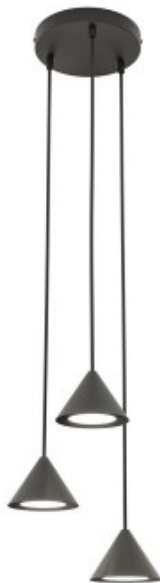

Link do produktu: <https://kaldekor.pl/elit-3-premium-black-p-29910.html>

Lampa wisząca ELIT 3 PREMIUM BLACK - Emibig

Nasza cena brutto	275,00 zł
Cena katalogowa producenta brutto	349,00 zł
Dostępność	Dostępny
Czas wysyłki	14 dni
Numer katalogowy	5901738880504
Kod producenta	1330/3PREM
Kod EAN	5901738880504

Opis produktu

ELIT to wyjątkowe oświetlenie o nowoczesnym i minimalistycznym designie, idealne dla miłośników prostej i jednocześnie spektakularnej estetyki. Gładka forma i metal malowany proszkowo nadają lampie nietuzinkowy wygląd, który doskonale wpisuje się we współczesne wnętrza. Dostępna w kolorze czarnym lub czarno złotym. Seria ELIT jest uniwersalnym dodatkiem do różnych przestrzeni, zarówno mieszkalnych, jak i biurowych. Na 1, 3, 4 lub 6 źródeł światła. Produkt w 100% polski.

- Regulowana wysokość: Tak
- Materiał: Stal lakierowana proszkowo
- Kolor lampy: Czarny
- Kolor klosza: Czarny
- Długość lampy: 100
- Szerokość lampy: 20
- Żarówki: 3
- Oprawka: GX53
- Moc: 10W MAX LED
- GŁĘBOKOŚĆ KARTONU [cm]: 26
- SZEROKOŚĆ KARTONU [cm]: 31
- WYSOKOŚĆ KARTONU [cm]: 32
- OPRAWKA: GX53
- Waga: 3,1 kg