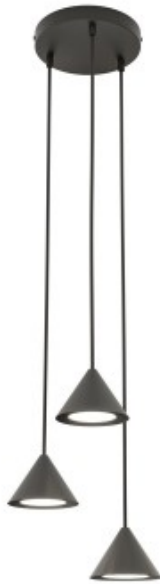

Dane aktualne na dzień: 10-04-2026 19:33

Link do produktu: <https://kaldekor.pl/elit-3-premium-black-p-29910.html>

## Lampa wisząca ELIT 3 PREMIUM BLACK

Nasza cena brutto **275,00 zł**

Cena katalogowa  
producenta brutto **349,00 zł**

Dostępność **Dostępny**

Czas wysyłki **4 - 6 dni roboczych**

Numer katalogowy **5901738880504**

### Opis produktu

ELIT to wyjątkowe oświetlenie o nowoczesnym i minimalistycznym designie, idealne dla miłośników prostej i jednocześnie spektakularnej estetyki. Gładka forma i metal malowany proszkowo nadają lampie nietuzinkowy wygląd, który doskonale wpisuje się we współczesne wnętrza. Dostępna w kolorze czarnym lub czarno złotym. Seria ELIT jest uniwersalnym dodatkiem do różnych przestrzeni, zarówno mieszkalnych, jak i biurowych. Na 1, 3, 4 lub 6 źródeł światła. Produkt w 100% polski.

- Kolor klosza: Czarny
- Średnica klosza: N/D
- Kolor lampy: Czarny
- Długość lampy: 100
- Żarówki: 3
- Oprawka: GX53
- Watt: 10W MAX LED