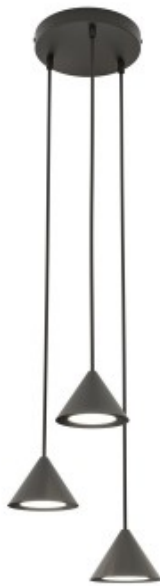

Dane aktualne na dzień: 06-04-2025 05:17

Link do produktu: <https://kaldekor.pl/ELIT-3-premium-black-p-29910.html>

## Lampa wisząca ELIT 3 PREMIUM BLACK

Cena brutto	<b>289,00 zł</b>
Cena poprzednia	<b>349,00 zł</b>
Dostępność	<b>Dostępny</b>
Standardowy czas wysyłki	<b>14 dni</b>
Numer katalogowy	<b>5901738880504</b>
Kod producenta	<b>1330/3PREM</b>
Kod EAN	<b>5901738880504</b>

### Opis produktu

ELIT to wyjątkowe oświetlenie o nowoczesnym i minimalistycznym designie, idealne dla miłośników prostej i jednocześnie spektakularnej estetyki. Gładka forma i metal malowany proszkowo nadają lampie nietuzinkowy wygląd, który doskonale wpisuje się we współczesne wnętrza. Dostępna w kolorze czarnym lub czarno złotym. Seria ELIT jest uniwersalnym dodatkiem do różnych przestrzeni, zarówno mieszkalnych, jak i biurowych. Na 1, 3, 4 lub 6 źródeł światła. Produkt w 100% polski.

- Kolor klosza: Czarny
- Średnica klosza: N/D
- Kolor lampy: Czarny
- Długość lampy: 100
- Żarówki: 3
- Oprawka: GX53
- Watt: 10W MAX LED