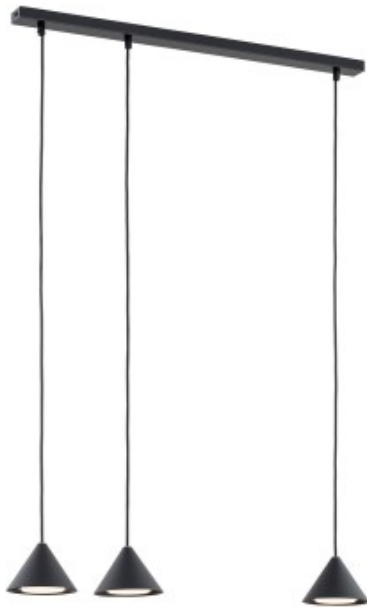

Dane aktualne na dzień: 12-04-2026 20:30

Link do produktu: <https://kaldekor.pl/elit-3-black-p-28173.html>

Lampa wisząca ELIT 3 BLACK

Nasza cena brutto	291,00 zł
Cena katalogowa producenta brutto	369,00 zł
Dostępność	Dostępny
Czas wysyłki	4 - 6 dni roboczych
Numer katalogowy	5901738886735
Kod producenta	1330/3
Kod EAN	5901738886735

Opis produktu

Seria lamp ELIT to kwintesencja elegancji i nowoczesności. Czarne, stożkowe kształty nadają im minimalistyczny charakter, perfekcyjnie wpisując się w trendy wnętrzarskie. Te wiszące lampy nie tylko oświetlają pomieszczenie, ale także stanowią designerski element, dodając luksusowego akcentu. Uniwersalny design sprawia, że doskonale komponują się z różnymi stylami wnętrz, nadając im wyjątkowego charakteru. ELIT to idealne połączenie funkcjonalności i estetyki, które podkreślą wyjątkowy charakter każdego pomieszczenia.

- Kolor klosza: N/D
- Średnica klosza: N/D
- Kolor lampy: Czarny, złoty
- Długość lampy: 100
- Żarówki: 3
- Oprawka: GX53
- Watt: 12W MAX LED