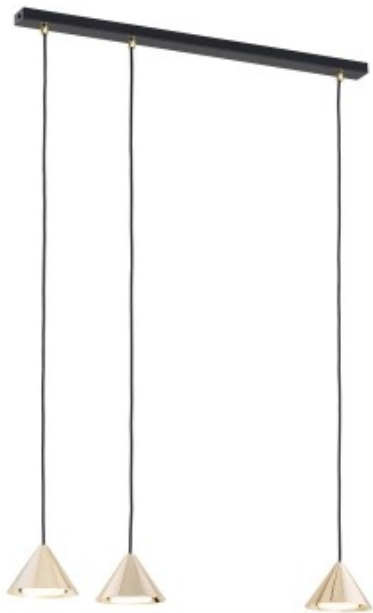

Link do produktu: <https://kaldekor.pl/elit-3-bl-gold-p-28169.html>

Lampa wisząca ELIT 3 BL GOLD - Emibig

| | |
|-----------------------------------|----------------------|
| Nasza cena brutto | 315,00 zł |
| Cena katalogowa producenta brutto | 399,00 zł |
| Dostępność | Dostępny |
| Czas wysyłki | 14 dni |
| Numer katalogowy | 5901738886698 |
| Kod producenta | 1329/3 |
| Kod EAN | 5901738886698 |

Opis produktu

Seria lamp ELIT to kwintesencja elegancji i nowoczesności. Złote, stożkowe kształty nadają im minimalistyczny charakter, perfekcyjnie wpisując się w trendy wnętrzarskie. Te wiszące lampy nie tylko oświetlają pomieszczenie, ale także stanowią designerski element, dodając luksusowego akcentu. Uniwersalny design sprawia, że doskonale komponują się z różnymi stylami wnętrz, nadając im wyjątkowego charakteru. ELIT to idealne połączenie funkcjonalności i estetyki, które podkreślą wyjątkowy charakter każdego pomieszczenia

- Regulowana wysokość: Tak
- Materiał: Stal lakierowana proszkowo
- Kolor lampy: Czarny, złoty
- Długość lampy: 100
- Szerokość lampy: 70
- Żarówki: 3
- Oprawka: GX53
- Moc: 12W MAX LED
- WYSOKOŚĆ KARTONU [cm]: 16
- GŁĘBOKOŚĆ KARTONU [cm]: 21
- SZEROKOŚĆ KARTONU [cm]: 86
- OPRAWKA: GX53
- Waga: 2,4 kg