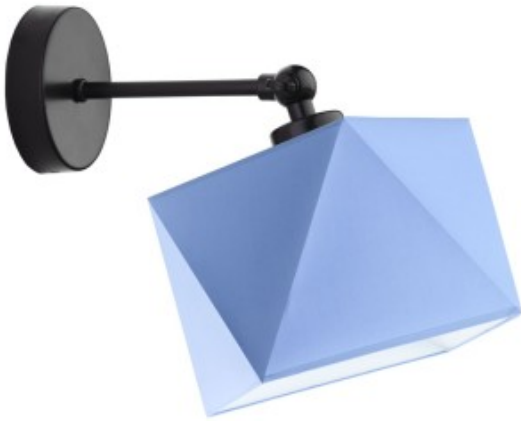

Link do produktu: <https://kaldekor.pl/dziecieca-lampka-scienna-z-regulacja-tirana-p-23632.html>

Lampka Dziecięca ścienna z regulacją TIRANA Lysne

Nasza cena brutto	219,00 zł
Dostępność	Dostępny
Czas wysyłki	7 - 14 dni roboczych
Numer katalogowy	5000195
Kod producenta	500019/5

Opis produktu

Dziecięca lampka ścienna z regulacją TIRANA Lysne

- **Producent:** LYSNE
- **Kod producenta:** 500019/5
- **Kraj pochodzenia i cechy produktu:** produkt polski fabrycznie nowy
- **Wymiary abażuru:** wysokość - 16 cm, szerokość - 16x16 cm, przekątna - 22,5 cm
- **Wymiary lampy (stelaż + abażur):** wysokość - 45 cm (maksymalnie), szerokość - 45 cm (maksymalnie)
- **Kolor abażuru:** dostępne kolory: biały, ecru, jasny szary (gołębi), miętowy, musztardowy, jasny różowy, jasny fioletowy, beżowy, szary (stalowy), czerwony, niebieski, fioletowy, zieleń butelkowa, granatowy, grafitowy, brązowy, czarny oraz szary melanż (tzw. beton)
- **Kolor stelaża:** dostępne kolory: biały, srebrny, czarny
- **Materiał:** stelaż - elementy metalowe, abażur - holenderska tkanina tekstylna podklejona na folii PVC
- **Moc:** 60W
- **Napięcie:** 230V
- **Ilość źródeł światła i typ żarówki:** 1xE27 - lampa dostosowana jest do źródeł światła o klasach energetycznych od A++ do E oraz żarówek LED
- **Gwarancja:** gwarancja producenta - 24 miesiące

Produkt posiada dodatkowe opcje:

Wybierz kolor abażuru: beżowy , biały , brązowy , czarny , czerwony , ecru , fioletowy , grafitowy , granatowy , jasny fioletowy , jasny różowy , jasny szary (gołębi) , miętowy , musztardowy , niebieski , szary (stalowy) , szary melanż (tzw. beton) , zieleń butelkowa

Wybierz kolor stelaża: biały , czarny , srebrny