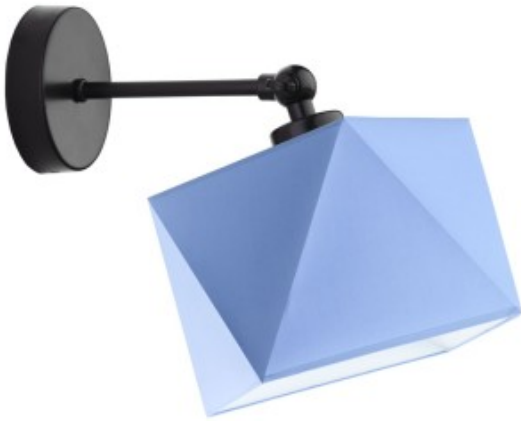

Link do produktu: <https://kaldekor.pl/dziecieca-lampka-scienna-z-regulacja-tirana-p-23632.html>

Lampka Dziecięca ścienna z regulacją TIRANA Lysne

| | |
|-------------------|-----------------------------|
| Nasza cena brutto | 219,00 zł |
| Dostępność | Dostępny |
| Czas wysyłki | 7 - 14 dni roboczych |
| Numer katalogowy | 5000195 |
| Kod producenta | 500019/5 |

Opis produktu

Dziecięca lampka ścienna z regulacją TIRANA Lysne

- **Producent:** LYSNE
- **Kod producenta:** 500019/5
- **Kraj pochodzenia i cechy produktu:** produkt polski fabrycznie nowy
- **Wymiary abażuru:** wysokość - 16 cm, szerokość - 16x16 cm, przekątna - 22,5 cm
- **Wymiary lampy (stelaż + abażur):** wysokość - 45 cm (maksymalnie), szerokość - 45 cm (maksymalnie)
- **Kolor abażuru:** dostępne kolory: biały, ecru, jasny szary (gołębi), miętowy, musztardowy, jasny różowy, jasny fioletowy, beżowy, szary (stalowy), czerwony, niebieski, fioletowy, zieleń butelkowa, granatowy, grafitowy, brązowy, czarny oraz szary melanż (tzw. beton)
- **Kolor stelaża:** dostępne kolory: biały, srebrny, czarny
- **Materiał:** stelaż - elementy metalowe, abażur - holenderska tkanina tekstylna podklejona na folii PVC
- **Moc:** 60W
- **Napięcie:** 230V
- **Ilość źródeł światła i typ żarówki:** 1xE27 - lampa dostosowana jest do źródeł światła o klasach energetycznych od A++ do E oraz żarówek LED
- **Gwarancja:** gwarancja producenta - 24 miesiące

Produkt posiada dodatkowe opcje:

Wybierz kolor abażuru: beżowy , biały , brązowy , czarny , czerwony , ecru , fioletowy , grafitowy , granatowy , jasny fioletowy , jasny różowy , jasny szary (gołębi) , miętowy , musztardowy , niebieski , szary (stalowy) , szary melanż (tzw. beton) , zieleń butelkowa

Wybierz kolor stelaża: biały , czarny , srebrny