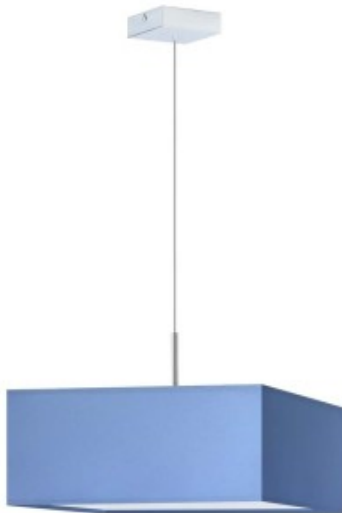

Link do produktu: <https://kaldekor.pl/dziecieca-lampa-wiszaca-bogota-kolor-niebieski-p-20697.html>

Lampa Dziecięca wisząca BOGOTA - kolor niebieski Lysne

Nasza cena brutto	269,00 zł
Dostępność	Dostępny
Czas wysyłki	7 - 14 dni roboczych
Numer katalogowy	145819-kolor-niebieski
Kod producenta	14581/9 - KOLOR NIEBIESKI

Opis produktu

Dziecięca lampa wisząca BOGOTA - kolor niebieski Lysne

Żyrandol w pokoju dziecięcym powinien zapewniać maluchowi komfort oraz swobodę a także działać na niego w sposób uspokajający. Prezentowany model BOGOTA to prekursorski typ oświetlenia, które nie tylko oświetli pokój ale przy okazji przyozdobi kolorową krainę zabaw Twojej pociechy. Pastelowe barwy jakie przybiera to oświetlenie wprowadzają do pokoju bajkowy klimat, który wprawia w dobry nastrój i zachęca do zabawy i aktywnego sposobu spędzania czasu. Oświetlenie wykonano przy użyciu elementów metalowym oraz holenderskiej tkaniny tekstylnej podklejonej na folii PVC. Dzięki możliwości indywidualnego doboru wariantu kolorystycznego abażura (wybór spośród kilkunastu kolorów: biały, ecru, jasny szary (gołębi), miętowy, musztardowy, jasny różowy, jasny fioletowy, beżowy, szary (stalowy), czerwony, niebieski, fioletowy, zieleń butelkowa, granatowy, grafitowy, brązowy, czarny, szary melanz (tzw. beton) oraz stelaża (wybór spośród 5 kolorów stelaża: biały, czarny, chrom, stal szcztokowna i stare złoto) stanie się eleganckim elementem dekoracyjnym w pokoju dziecka. Kolejną zaletą lampy sufitowej Bogota jest indywidualny dobór ilości źródeł światła (od 1 do 5 opravek E27) oraz dolnej zabudowy abażura tzw. denka (wykonanego ze szkła akrylowego). Denko spełnia podwójną rolę - rozprasza światło na całą powierzchnię abażura oraz maskuje jego wnętrze.