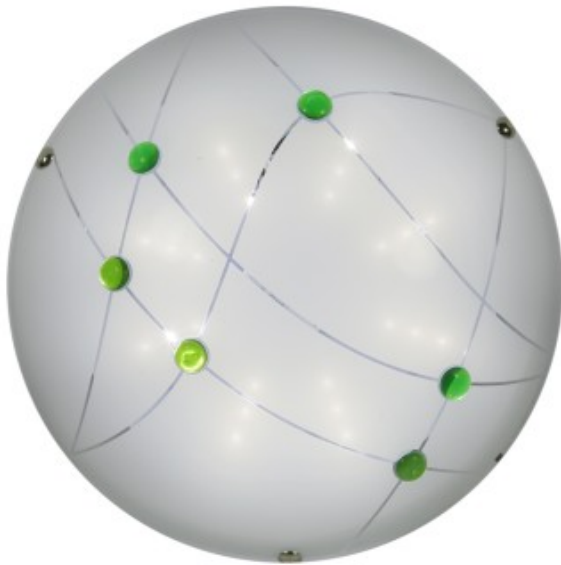

Link do produktu: <https://kaldekor.pl/duca-lampa-sufitowa-plafon-30-1x10w-led-6500k-zielony-candellux-p-31348.html>

Duca Lampa Sufitowa Plafon 30 1X10W Led 6500K Zielony Candellux

Cena brutto	75,00 zł
Dostępność	Dostępny
Standardowy czas wysyłki	48 godzin
Numer katalogowy	5906714854173
Kod producenta	13-54173
Kod EAN	5906714854173

Opis produktu

DUCA LAMPY SUFITOWA PLAFON 30 1X10W LED 6500K ZIELONY Candellux

klosz ze szkła giętego, zdobiony oryginalnym wzorem, uzyskanym w procesie produkcji poprzez piaskowanie, polerowanie i malowanie, polerowany po stronie zewnętrznej, efekt wzbogacony poprzez doklejone ręcznie kryształki

- **Barwa światła:** zimna
- **Głębokość:** 30
- **Szerokość:** 30
- **Wysokość:** 9
- **Waga:** 0,70 kg
- **Ilość źródeł światła:** 1
- **Rodzaj gniazda:** 1x
- **Kolor:** kryształki zielone
- **Led zintegrowany:** tak
- **Materiał:** podstawa stalowa, klosz szklany
- **Strumień światła:** 660 Lm
- **Zawiera źródło światła:** tak
- **Wymiary opakowania:** 9x32x32