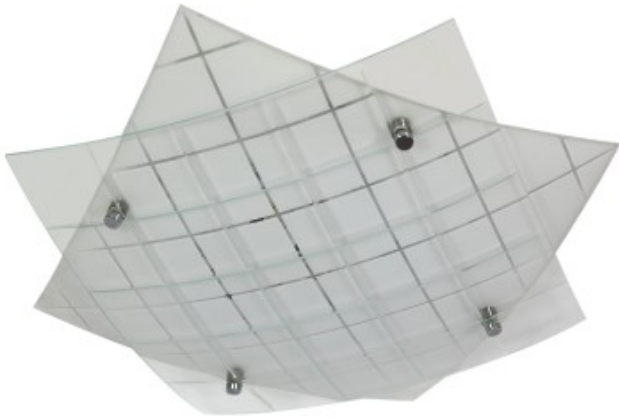

Link do produktu: <https://kaldekor.pl/dublos-plafon-31x31-1x9w-led-p-17612.html>

Lampa sufitowa plafon 31x31 Dublos - Candellux

Nasza cena brutto	173,00 zł
Dostępność	Dostępny
Czas wysyłki	48 godzin
Numer katalogowy	5906714830146
Kod producenta	10-30146
Kod EAN	5906714830146

Opis produktu

Lampa sufitowa plafon 31x31 Dublos - Candellux

imponujący efekt przestrzenny osiągnięty dzięki dwupoziomowej budowie, dwa giete klosze z hartowanego szkła, zdobione oryginalnym wzorem, uzyskanym w procesie produkcji poprzez piaskowanie, polerowanie i malowanie, zewnętrzny dodatkowo z grawerowanym geometrycznym wzorem

- **Barwa światła:** zimna
- **Głębokość:** 31
- **Szerokość:** 31
- **Wysokość:** 10
- **Waga:** 1,86 kg
- **Ilość źródeł światła:** 1
- **Rodzaj gniazda:** 1x
- **Kolor:** matowy
- **Led zintegrowany:** tak
- **Materiał:** podstawa stalowa, klosz szklany
- **Strumień światła:** 500 Lm
- **Zawiera źródło światła:** tak
- **Wymiary opakowania:** 11x32x32