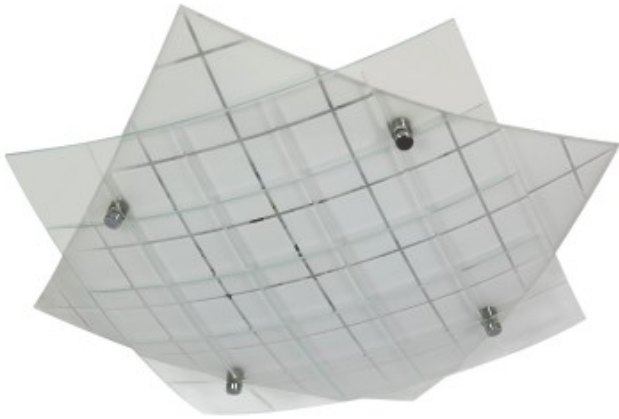

Dane aktualne na dzień: 05-04-2025 01:33

Link do produktu: <https://kaldekor.pl/dublos-plafon-31x31-1x9w-led-p-17612.html>

Dublos Lampa Sufitowa Plafon 31X31 1X9W Led Candellux

Cena brutto	173,00 zł
Dostępność	Dostępny
Standardowy czas wysyłki	48 godzin
Numer katalogowy	5906714830146
Kod producenta	10-30146
Kod EAN	5906714830146

Opis produktu

DUBLOS LAMPY SUFITOWA PLAFON 31X31 1X9W LED Candellux

imponujący efekt przestrzenny osiągnięty dzięki dwupoziomowej budowie, dwa giete klosze z hartowanego szkła, zdobione oryginalnym wzorem, uzyskanym w procesie produkcji poprzez piaskowanie, polerowanie i malowanie, zewnętrzny dodatkowo z grawerowanym geometrycznym wzorem

- **Barwa światła:** zimna
- **Głębokość:** 31
- **Szerokość:** 31
- **Wysokość:** 10
- **Waga:** 1,86 kg
- **Ilość źródeł światła:** 1
- **Rodzaj gniazda:** 1x
- **Kolor:** matowy
- **Led zintegrowany:** tak
- **Materiał:** podstawa stalowa, klosz szklany
- **Strumień światła:** 500 Lm
- **Zawiera źródło światła:** tak
- **Wymiary opakowania:** 11x32x32