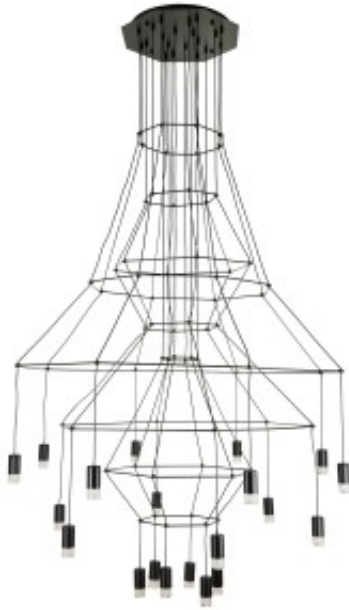

Link do produktu: <https://kaldekor.pl/domyslna-nazwa-step-into-design-p-36430.html>

## Domyślna nazwa Step Into Design

Nasza cena brutto	<b>2 799,00 zł</b>
Dostępność	<b>Dostępny</b>
Czas wysyłki	<b>48 godzin</b>
Numer katalogowy	<b>5903351255899</b>
Kod producenta	<b>ST-5961-20</b>
Kod EAN	<b>5903351255899</b>

## Domyślna nazwa Step Into Design

- **kolor:** czarny
- **materiał:** metal
- **szerokość [cm]:** 120
- **wysokość [cm]:** 400
- **typ źródła światła:** G9
- **ilość źródeł światła:** 20
- **moc maksymalna :** 10W
- **regulacja wysokości :** tak
- **wysokość minimalna [cm]:** 200
- **stopień ochrony IP:** IP 20
- **materiał podsufitki:** metal
- **kolor podsufitki:** czarny
- **średnica podsufitki [cm]:** 45
- **wysokość podsufitki [cm]:** 3
- **waga:** 10 kg
- **produkt złożony:** tak
- **długość [cm]:** 113
- **Wysokość towaru w centymetrach:** 10
- **Szerokość towaru w centymetrach:** 113
- **Długość towaru [cm]:** 45
- **waga gabarytowa w gramach:** 21281.67