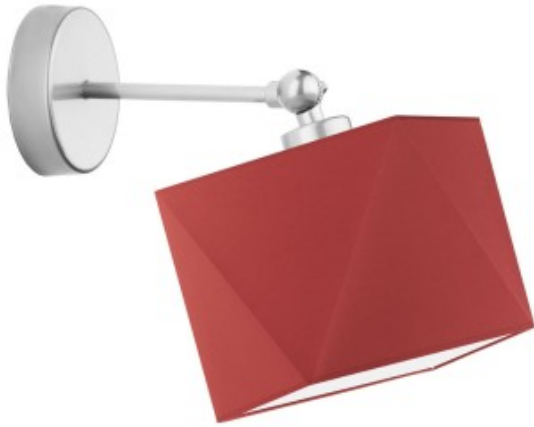

Link do produktu: <https://kaldekor.pl/designerskie-oswietlenie-salonowe-z-mozliwoscia-regulacji-ulsan-p-23524.html>

Designerskie oświetlenie salonowe z możliwością regulacji ULSAN Lysne

Nasza cena brutto	219,00 zł
Dostępność	Dostępny
Czas wysyłki	7 - 14 dni roboczych
Numer katalogowy	50001612
Kod producenta	500016/12

Opis produktu

Designerskie oświetlenie salonowe z możliwością regulacji ULSAN Lysne

- **Producent:** LYSNE
- **Kod producenta:** 500016/12
- **Kraj pochodzenia i cechy produktu:** produkt polski fabrycznie nowy
- **Wymiary abażuru:** wysokość - 16 cm, szerokość - 16x16 cm, przekątna - 23 cm
- **Wymiary lampy (stelaż + abażur):** wysokość - 21 cm, szerokość - 26 cm
- **Kolor abażuru:** dostępne kolory: biały, ecru, jasny szary (gołębi), miętowy, musztardowy, jasny różowy, jasny fioletowy, beżowy, szary (stalowy), czerwony, niebieski, fioletowy, zieleń butelkowa, granatowy, grafitowy, brązowy, czarny oraz szary melanż (tzw. beton)
- **Kolor stelaża:** dostępne kolory: biały, srebrny, czarny
- **Materiał:** stelaż - elementy metalowe, abażur - holenderska tkanina tekstylna podklejona na folii PVC
- **Moc:** 60W
- **Napięcie:** 230V
- **Ilość źródeł światła i typ żarówki:** 1xE27 - lampa dostosowana jest do źródeł światła o klasach energetycznych od A++ do E oraz żarówek LED
- **Gwarancja:** gwarancja producenta - 24 miesiące

Produkt posiada dodatkowe opcje:

Wybierz kolor abażuru: beżowy , biały , brązowy , czarny , czerwony , ecru , fioletowy , grafitowy , granatowy , jasny fioletowy , jasny różowy , jasny szary (gołębi) , miętowy , musztardowy , niebieski , szary (stalowy) , szary melanż (tzw. beton) , zieleń butelkowa

Wybierz kolor stelaża: biały , czarny , srebrny