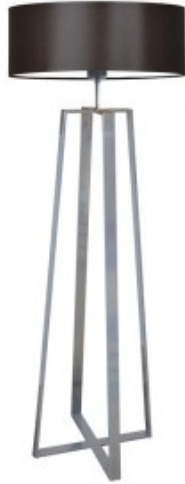

Link do produktu: <https://kaldekor.pl/designerskie-oswietlenie-biurowe-foya-p-23284.html>

Designerskie oświetlenie biurowe FOYA Lysne

Nasza cena brutto	719,00 zł
Dostępność	Dostępny
Czas wysyłki	7 - 14 dni roboczych
Numer katalogowy	50000715
Kod producenta	500007/15

Opis produktu

Designerskie oświetlenie biurowe FOYA Lysne

- **Producent:** LYSNE
- **Kod producenta:** 500007/15
- **Kraj pochodzenia i cechy produktu:** produkt polski fabrycznie nowy
- **Wymiary abażuru:** wysokość - 28 cm, szerokość - 28 cm (górną średnicą), 37 cm (dolną średnicą)
- **Wymiary lampy (stelaż + abażur):** wysokość - 170 cm, szerokość - 77 cm (zarówno wysokość jak i szerokość lampy można dowolnie regulować)
- **Kolor abażuru:** dostępne kolory: biały, ecru, jasny szary (gołębi), miętowy, musztardowy, jasny różowy, jasny fioletowy, beżowy, szary (stalowy), czerwony, niebieski, fioletowy, zieleń butelkowa, granatowy, grafitowy, brązowy, czarny oraz szary melanz (tzw. beton)
- **Kolor stelaża:** dostępne kolory: biały, srebrny, czarny
- **Materiał:** stelaż - elementy metalowe, abażur - holenderska tkanina tekstylna podklejona na folii PVC
- **Moc:** 60W
- **Napięcie:** 230V
- **Ilość źródeł światła i typ żarówki:** 1xE27 - lampa dostosowana jest do źródeł światła o klasach energetycznych od A++ do E oraz żarówek LED
- **Gwarancja:** gwarancja producenta - 24 miesiące

Produkt posiada dodatkowe opcje:

Wybierz kolor abażuru: beżowy , biały , brązowy , czarny , czerwony , ecru , fioletowy , grafitowy , granatowy , jasny fioletowy , jasny różowy , jasny szary (gołębi) , miętowy , musztardowy , niebieski , szary (stalowy) , szary melanz (tzw. beton) , zieleń butelkowa

Wybierz kolor stelaża: biały , czarny , srebrny