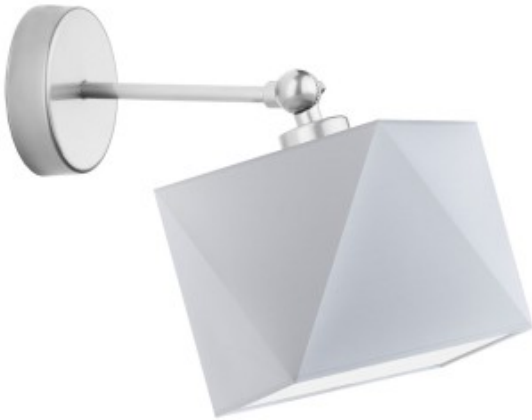

Link do produktu: <https://kaldekor.pl/designerski-kinkiet-nad-lustro-ulsan-p-23521.html>

Kinkiet Designerski nad lustro ULSAN Lysne

Nasza cena brutto	219,00 zł
Dostępność	Dostępny
Czas wysyłki	7 - 14 dni roboczych
Numer katalogowy	5000168
Kod producenta	500016/8

Opis produktu

Designerski kinkiet nad lustro ULSAN Lysne

- **Producent:** LYSNE
- **Kod producenta:** 500016/8
- **Kraj pochodzenia i cechy produktu:** produkt polski fabrycznie nowy
- **Wymiary abażuru:** wysokość - 16 cm, szerokość - 16x16 cm, przekątna - 23 cm
- **Wymiary lampy (stelaż + abażur):** wysokość - 21 cm, szerokość - 26 cm
- **Kolor abażuru:** dostępne kolory: biały, ecru, jasny szary (gołębi), miętowy, musztardowy, jasny różowy, jasny fioletowy, beżowy, szary (stalowy), czerwony, niebieski, fioletowy, zieleń butelkowa, granatowy, grafitowy, brązowy, czarny oraz szary melanż (tzw. beton)
- **Kolor stelaża:** dostępne kolory: biały, srebrny, czarny
- **Materiał:** stelaż - elementy metalowe, abażur - holenderska tkanina tekstylna podklejona na folii PVC
- **Moc:** 60W
- **Napięcie:** 230V
- **Ilość źródeł światła i typ żarówki:** 1xE27 - lampa dostosowana jest do źródeł światła o klasach energetycznych od A++ do E oraz żarówek LED
- **Gwarancja:** gwarancja producenta - 24 miesiące

Produkt posiada dodatkowe opcje:

Wybierz kolor abażuru: beżowy , biały , brązowy , czarny , czerwony , ecru , fioletowy , grafitowy , granatowy , jasny fioletowy , jasny różowy , jasny szary (gołębi) , miętowy , musztardowy , niebieski , szary (stalowy) , szary melanż (tzw. beton) , zieleń butelkowa

Wybierz kolor stelaża: biały , czarny , srebrny