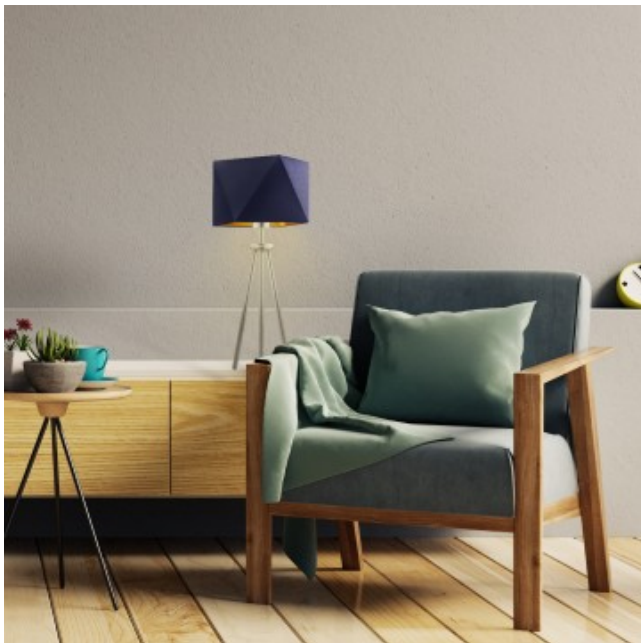

Link do produktu: <https://kaldekor.pl/designerska-lampka-do-pokoju-soveto-gold-p-4848.html>

## Designerska lampka do pokoju SOVETO GOLD Lysne

Lampka nocna SOVETO GOLD to model o nowoczesnym i eleganckim designie. Lampka składa się z trójnożnego metalowego stelaża, który zwieńczony został abażurem w kształcie diamentu. Abażur ten zachwyca również swoimi zestawieniami kolorystycznymi. Pierwsze z nich to połączenie bieli ze złotym środkiem o fakturze połyskującej, tymczasem drugie przedstawia się w czarnej wersji z również złotym środkiem lecz tym razem z fakturą matową. Lampka cudownie prezentuje się na szafce nocnej jak i na komodzie czy stoliku kawowym. Jej ciepłe światło rewelacyjnie wpływa na atmosferę panującą we wnętrzu i niezwykle je dekoruje. Możliwość indywidualnego doboru kolorystyki abażuru spośród 5 kolorów: biały ze złotym wnętrzem (złoty połysk), szary stalowy ze złotym wnętrzem (złoty mat), zieleń butelkowa ze złotym wnętrzem (złoty mat), granatowy ze złotym wnętrzem (złoty mat) oraz czarny ze złotym wnętrzem (złoty mat) oraz wyboru kolorystyki powłok stelaża: srebrny, biały, czarny (w standardzie), chrom, stal szorstkowana, stare złoto (opcja dodatkowo płatna) sprawia, że lampa SOVETO staje się bardzo uniwersalną propozycją oświetlenia.