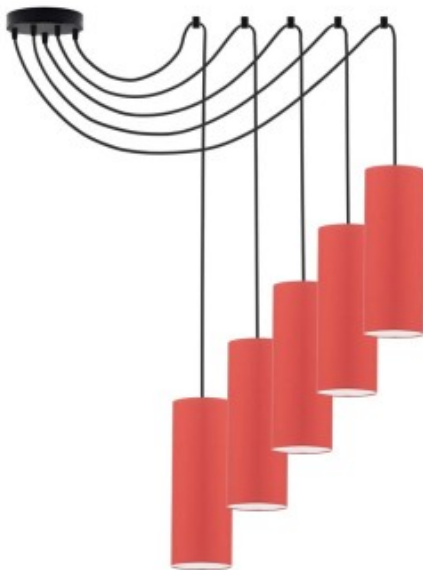

Link do produktu: <https://kaldekor.pl/designerska-lampa-wiszaca-vizela-t5-p-6817.html>

## Lampa Designerska wisząca VIZELA T5 Lysne

Cena brutto	<b>579,00 zł</b>
Dostępność	<b>Dostępny</b>
Standardowy czas wysyłki	<b>7 - 14 dni roboczych</b>
Numer katalogowy	<b>4000424-t5</b>
Kod producenta	<b>400042/4 T5</b>

- **Producent:** LYSNE
- **Kod producenta:** 400042/4 T5
- **Kraj pochodzenia i cechy produktu:** produkt polski fabrycznie nowy
- **Wymiary abażuru:** wysokość - 35 cm, szerokość - 15 cm
- **Wymiary lampy (stelaż + abażur):** wysokość - regulowana, szerokość - regulowana, długość przewodu max. 200 cm
- **Kolor abażuru:** dostępne kolory: biały, ecru, jasny szary (gołębi), miętowy, musztardowy, jasny różowy, jasny fioletowy, beżowy, szary (stalowy), czerwony, niebieski, fioletowy, zieleń butelkowa, granatowy, grafitowy, brązowy, czarny oraz szary melanż (tzw. beton)
- **Kolor stelaża:** dostępne kolory: biały, czarny, chrom, stal szcztokowana, stare złoto
- **Materiał:** stelaż - elementy metalowe, abażur - holenderska tkanina tekstylna podklejona na folii PVC
- **Moc:** 60W
- **Napięcie:** 230V
- **Ilość źródeł światła i typ żarówki:** 5x E27 - lampa dostosowana jest do źródeł światła o klasach energetycznych od