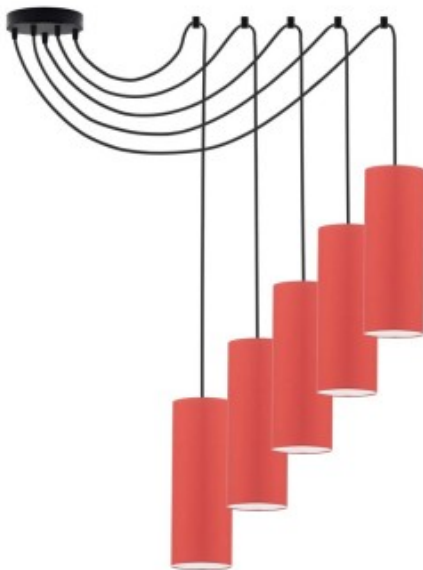

Link do produktu: <https://kaldekor.pl/designerska-lampa-wiszaca-vizela-t5-p-6817.html>

Lampa Designerska wisząca VIZELA T5 Lysne

Nasza cena brutto	579,00 zł
Dostępność	Dostępny
Czas wysyłki	7 - 14 dni roboczych
Numer katalogowy	4000424-t5
Kod producenta	400042/4 T5

- **Producent:** LYSNE
- **Kod producenta:** 400042/4 T5
- **Kraj pochodzenia i cechy produktu:** produkt polski fabrycznie nowy
- **Wymiary abażuru:** wysokość - 35 cm, szerokość - 15 cm
- **Wymiary lampy (stelaż + abażur):** wysokość - regulowana, szerokość - regulowana, długość przewodu max. 200 cm
- **Kolor abażuru:** dostępne kolory: biały, ecru, jasny szary (gołębi), miętowy, musztardowy, jasny różowy, jasny fioletowy, beżowy, szary (stalowy), czerwony, niebieski, fioletowy, zieleń butelkowa, granatowy, grafitowy, brązowy, czarny oraz szary melanz (tzw. beton)
- **Kolor stelaża:** dostępne kolory: biały, czarny, chrom, stal szcztokowana, stare złoto
- **Materiał:** stelaż - elementy metalowe, abażur - holenderska tkanina tekstylna podklejona na folii PVC
- **Moc:** 60W
- **Napięcie:** 230V
- **Ilość źródeł światła i typ żarówki:** 5x E27 - lampa dostosowana jest do źródeł światła o klasach energetycznych od