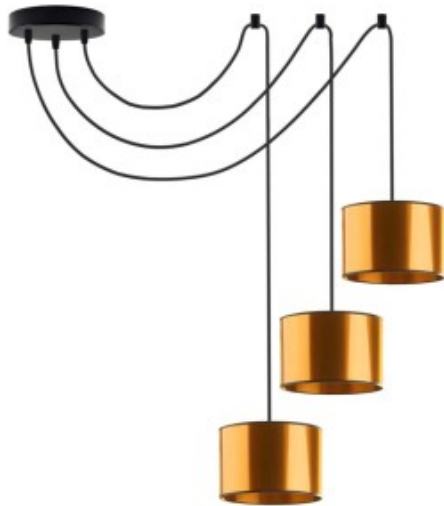

Link do produktu: <https://kaldekor.pl/designerska-lampa-wiszaca-pajak-waikiki-w3-mirror-p-6754.html>

Lampa Designerska wisząca pajak WAIKIKI W3 MIRROR Lysne

Nasza cena brutto	385,00 zł
Dostępność	Dostępny
Czas wysyłki	7 - 14 dni roboczych
Numer katalogowy	40003926-w3
Kod producenta	400039/26 W3

Opis produktu

Designerska lampa wisząca pajak WAIKIKI W3 MIRROR Lysne

- **Producent:** LYSNE
- **Kod producenta:** 400039/26 W3
- **Kraj pochodzenia i cechy produktu:** produkt polski fabrycznie nowy
- **Wymiary abażuru:** wysokość - 12 cm, szerokość - 17,5 cm
- **Wymiary lampy (stelaż + abażur):** wysokość - regulowana, szerokość - regulowana, długość przewodu max. 200 cm
- **Kolor abażuru:** dostępne kolory: złoty, miedziany
- **Kolor stelaża:** czarny
- **Materiał:** stelaż - elementy metalowe, abażur - materiał PVC
- **Moc:** 60W
- **Napięcie:** 230V
- **Ilość źródeł światła i typ żarówki:** 3xE27 - lampa dostosowana jest do źródeł światła o klasach energetycznych od A++ do E oraz żarówek LED
- **Gwarancja:** gwarancja producenta - 24 miesiące

Produkt posiada dodatkowe opcje:

Wybierz kolor abażuru:: miedziany , złoty

Wybierz kolor stelaża:: czarny