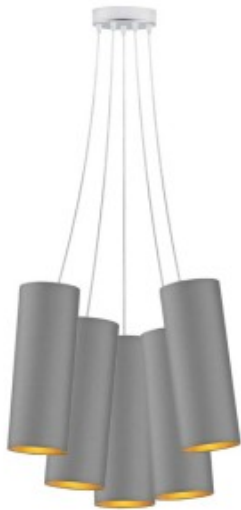

Link do produktu: <https://kaldekor.pl/designerska-lampa-wiszaca-pajak-vizela-t5-gold-p-6836.html>

## Lampa Designerska wisząca pajak VIZELA T5 GOLD Lysne

Cena brutto	<b>699,00 zł</b>
Dostępność	<b>Dostępny</b>
Standardowy czas wysyłki	<b>7 - 14 dni roboczych</b>
Numer katalogowy	<b>40004222-t5</b>
Kod producenta	<b>400042/22 T5</b>

## Designerska lampa wisząca pajak VIZELA T5 GOLD Lysne

- **Producent:** LYSNE
- **Kod producenta:** 400042/22 T5
- **Kraj pochodzenia i cechy produktu:** produkt polski fabrycznie nowy
- **Wymiary abażuru:** wysokość - 35 cm, szerokość - 15 cm
- **Wymiary lampy (stelaż + abażur):** wysokość - regulowana, szerokość - regulowana, długość przewodu max. 200 cm
- **Kolor abażuru:** dostępne kolory: biały ze złotym wnętrzem (złoty połysk), szary stalowy ze złotym wnętrzem (złoty mat), zieleń butelkowa ze złotym wnętrzem (złoty mat), granatowy ze złotym wnętrzem (złoty mat), czarny ze złotym wnętrzem (złoty mat)
- **Kolor stelaża:** dostępne kolory: biały, czarny, chrom, stal szcztokowana, stare złoto
- **Materiał:** stelaż - elementy metalowe, abażur - holenderska tkanina tekstylna podklejona na złotej folii PVC
- **Moc:** 60W
- **Napięcie:** 230V
- **Ilość źródeł światła i typ żarówki:** 5xE27 - lampa dostosowana jest do źródeł światła o klasach energetycznych od A++ do E oraz żarówek LED
- **Gwarancja:** gwarancja producenta - 24 miesiące

### Produkt posiada dodatkowe opcje:

**Wybierz kolor abażuru:** biały ze złotym wnętrzem (złoty połysk) , czarny ze złotym wnętrzem (złoty mat) , granatowy ze złotym wnętrzem (złoty mat) , szary stalowy ze złotym wnętrzem (złoty mat) , zieleń butelkowa ze złotym wnętrzem (złoty mat)