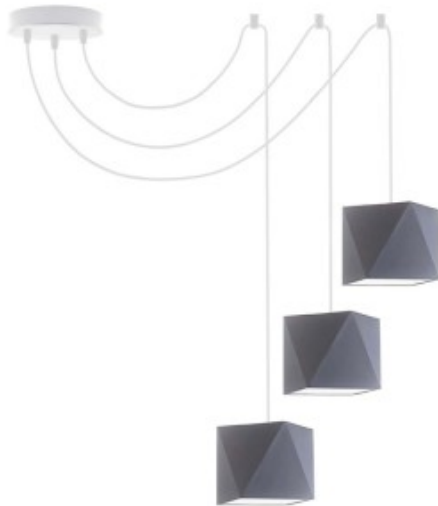

Link do produktu: <https://kaldekor.pl/designerska-lampa-wiszaca-pajak-kano-d3-p-6693.html>

Lampa Designerska wisząca pajak KANO D3 Lysne

Nasza cena brutto	389,00 zł
Dostępność	Dostępny
Czas wysyłki	7 - 14 dni roboczych
Numer katalogowy	40004062-d3
Kod producenta	400040/62 D3

Opis produktu

Designerska lampa wisząca pajak KANO D3 Lysne

Nowoczesna lampa wisząca typu PAJAK - KANO D3, to świetna alternatywa dla klasycznych, 3-płomiennych żyrandoli. Jest to model lampy dekoracyjnej, która ze względu na swobodę aranżacji doskonale sprawdzi się w wielu wnętrzach - w salonie, kuchni, sypialni, a także w przestrzeniach komercyjnych typu hotel czy restauracja. Prezentowany przez polskiego producenta oświetlenia LYSNE.PL żyrandol posiada trzy źródła światła o mocy 60W (każda żarówka E27). Abażury wykonane są z holenderskiej tkaniny tekstylnej i dostępne w 18 wariantach kolorystycznych. Przewody o maksymalnej długości 200 cm wychodzą z metalowej podsufitki, która występuje w 5 kolorach. Trójramienny żyrandol to jeden z najbardziej intrygujących modeli kolekcji SPIDER. Cechuje się dużą funkcjonalnością, a to za sprawą ruchomych przewodów, których ułożenie możemy zmieniać w zależności od wizji i potrzeby. Mocowanie lampy ułatwiają dołączone do zestawu uchwyty montażowe, na których możemy zawiesić ramiona lampy. Przewody nie muszą być rozwieszane symetrycznie, wręcz przeciwnie! Jedno ramię żyrandola może zwisać w centralnej części pokoju, inne zaś nad stołem, sofą czy stolikiem kawowym. Dzięki temu możemy dopasować kąt padania światła do indywidualnych potrzeb. Prezentowana lampa KANO D3 może poszczycić się etykietą "100 % made in Poland", unijnym certyfikatem bezpieczeństwa CE oraz dwuletnią gwarancją. Świetnie sprawdzi się w duecie z oświetleniem z tej samej serii - jednopłomienną lampą wiszącą KANO D1 oraz pięcioramiennym żyrandolem KANO D5.