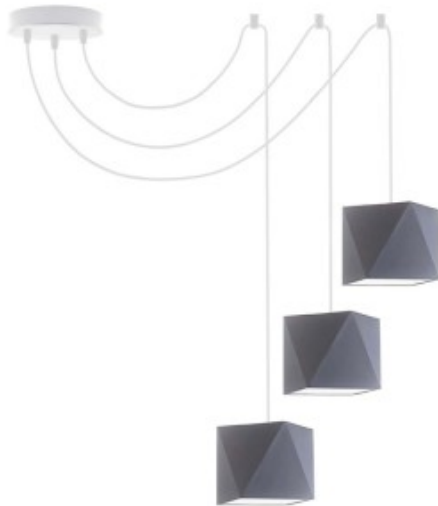

Link do produktu: <https://kaldekor.pl/designerska-lampa-wiszaca-pajak-kano-d3-p-6693.html>

Lampa Designerska wisząca pajak KANO D3 Lysne

Nasza cena brutto	389,00 zł
Dostępność	Dostępny
Czas wysyłki	7 - 14 dni roboczych
Numer katalogowy	40004062-d3
Kod producenta	400040/62 D3

Opis produktu

Designerska lampa wisząca pajak KANO D3 Lysne

Nowoczesna lampa wisząca typu PAJĄK - KANO D3, to świetna alternatywa dla klasycznych, 3-płomiennych żyrandoli. Jest to model lampy dekoracyjnej, która ze względu na swobodę aranżacji doskonale sprawdzi się w wielu wnętrzach - w salonie, kuchni, sypialni, a także w przestrzeniach komercyjnych typu hotel czy restauracja. Prezentowany przez polskiego producenta oświetlenia LYSNE.PL żyrandol posiada trzy źródła światła o mocy 60W (każda żarówka E27). Abażury wykonane są z holenderskiej tkaniny tekstylnej i dostępne w 18 wariantach kolorystycznych. Przewody o maksymalnej długości 200 cm wychodzą z metalowej podsufitki, która występuje w 5 kolorach. Trójramienny żyrandol to jeden z najbardziej intrygujących modeli kolekcji SPIDER. Cechuje się dużą funkcjonalnością, a to za sprawą ruchomych przewodów, których ułożenie możemy zmieniać w zależności od wizji i potrzeby. Mocowanie lampy ułatwiają dołączone do zestawu uchwyty montażowe, na których możemy zawiesić ramiona lampy. Przewody nie muszą być rozwieszane symetrycznie, wręcz przeciwnie! Jedno ramię żyrandola może zwisać w centralnej części pokoju, inne zaś nad stołem, sofą czy stolikiem kawowym. Dzięki temu możemy dopasować kąt padania światła do indywidualnych potrzeb. Prezentowana lampa KANO D3 może poszczycić się etykietą "100 % made in Poland", unijnym certyfikatem bezpieczeństwa CE oraz dwuletnią gwarancją. Świetnie sprawdzi się w duecie z oświetleniem z tej samej serii - jednopłomienną lampą wiszącą KANO D1 oraz pięcioramiennym żyrandolem KANO D5.