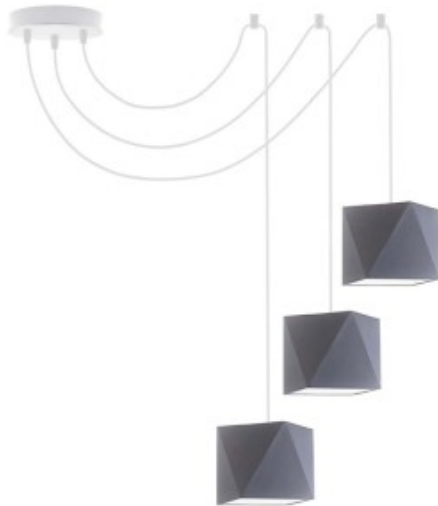

Link do produktu: <https://kaldekor.pl/designerska-lampa-wiszaca-pajak-kano-d3-p-6693.html>

## Designerska lampa wisząca pajak KANO D3 Lysne

Nowoczesna lampa wisząca typu PAJAK - KANO D3, to świetna alternatywa dla klasycznych, 3-płomiennych żyrandoli. Jest to model lampy dekoracyjnej, która ze względu na swobodę aranżacji doskonale sprawdzi się w wielu wnętrzach - w salonie, kuchni, sypialni, a także w przestrzeniach komercyjnych typu hotel czy restauracja. Prezentowany przez polskiego producenta oświetlenia LYSNE.PL żyrandol posiada trzy źródła światła o mocy 60W (każda żarówka E27). Abażury wykonane są z holenderskiej tkaniny tekstylnej i dostępne w 18 wariantach kolorystycznych. Przewody o maksymalnej długości 200 cm wychodzą z metalowej podsufitki, która występuje w 5 kolorach. Trójramienny żyrandol to jeden z najbardziej intrygujących modeli kolekcji SPIDER. Cechuje się dużą funkcjonalnością, a to za sprawą ruchomych przewodów, których ułożenie możemy zmieniać w zależności od wizji i potrzeby. Mocowanie lampy ułatwiają dołączone do zestawu uchwyty montażowe, na których możemy zawiesić ramiona lampy. Przewody nie muszą być rozwieszane symetrycznie, wręcz przeciwnie! Jedno ramię żyrandola może zwisać w centralnej części pokoju, inne zaś nad stołem, sofą czy stolikiem kawowym. Dzięki temu możemy dopasować kąt padania światła do indywidualnych potrzeb. Prezentowana lampa KANO D3 może poszczycić się etykietą "100 % made in Poland", unijnym certyfikatem bezpieczeństwa CE oraz dwuletnią gwarancją. Świetnie sprawdzi się w duecie z oświetleniem z tej samej serii - jednopłomienną lampą wiszącą KANO D1 oraz pięcioramiennym żyrandolem KANO D5.