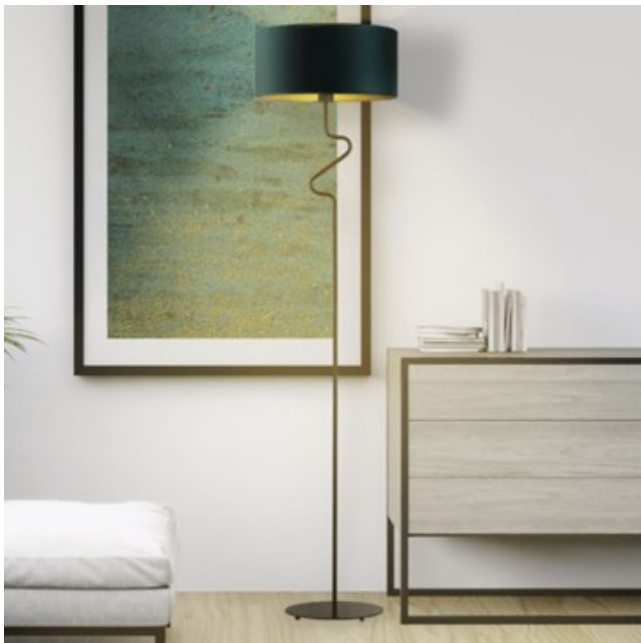

Link do produktu: <https://kaldekor.pl/designerska-lampa-stojaca-pokojowa-moroni-gold-p-23123.html>

Lampa Designerska stojąca pokojowa MORONI GOLD Lysne

Nasza cena brutto	439,00 zł
Dostępność	Dostępny
Czas wysyłki	7 - 14 dni roboczych
Numer katalogowy	50000122
Kod producenta	500001/22

Opis produktu

Designerska lampa stojąca pokojowa MORONI GOLD Lysne

- **Producent:** LYSNE
- **Kod producenta:** 500001/22
- **Kraj pochodzenia i cechy produktu:** produkt polski fabrycznie nowy
- **Wymiary abażuru:** wysokość - 20 cm, szerokość - 40 cm
- **Wymiary lampy (stelaż + abażur):** wysokość - 166 cm, szerokość - 40 cm
- **Kolor abażuru:** dostępne kolory: biały ze złotym wnętrzem (złoty połysk), szary stalowy ze złotym wnętrzem (złoty mat), zieleń butelkowa ze złotym wnętrzem (złoty mat), granatowy ze złotym wnętrzem (złoty mat) oraz czarny ze złotym wnętrzem (złoty mat)
- **Kolor stelaża:** biały, srebrny, czarny (w standardzie), chrom, stal szczotkowana, stare złoto (dodatkowo płatne)
- **Materiał:** stelaż - elementy metalowe, abażur - holenderska tkanina tekstylna podklejona na złotej folii PVC
- **Moc:** 60W
- **Napięcie:** 230V
- **Ilość źródeł światła i typ żarówki:** 1xE27 - lampa dostosowana jest do źródeł światła o klasach energetycznych od A++ do E oraz żarówek LED
- **Gwarancja:** gwarancja producenta - 24 miesiące

Produkt posiada dodatkowe opcje:

Wybierz kolor abażuru: biały ze złotym wnętrzem (złoty połysk) , czarny ze złotym wnętrzem (złoty mat) , granatowy ze złotym wnętrzem (złoty mat) , szary stalowy ze złotym wnętrzem (złoty mat) , zieleń butelkowa ze złotym wnętrzem (złoty mat)

Wybierz kolor stelaża: biały , chrom , czarny (w standardzie) , srebrny , stal szczotkowana (+ 110,00 zł) , stare złoto (dodatkowo płatne) (+ 110,00 zł)