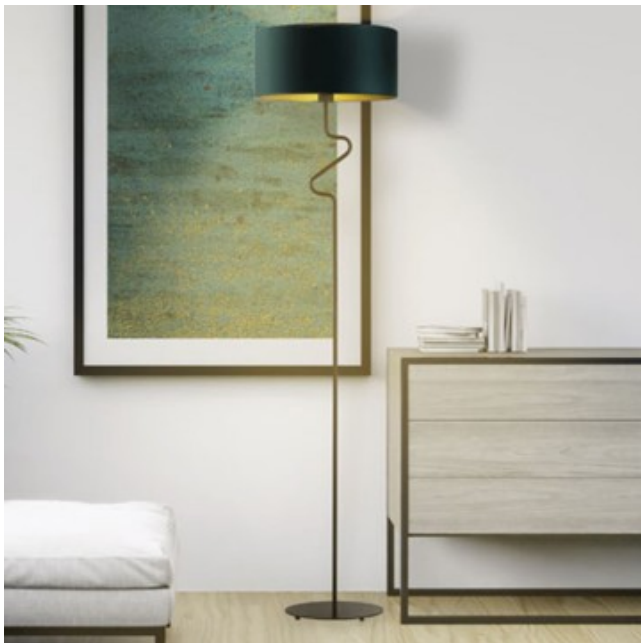

Link do produktu: <https://kaldekor.pl/designerska-lampa-stojaca-pokojowa-moroni-gold-p-23123.html>

Lampa Designerska stojąca pokojowa MORONI GOLD Lysne

Cena brutto	439,00 zł
Dostępność	Dostępny
Standardowy czas wysyłki	7 - 14 dni roboczych
Numer katalogowy	50000122
Kod producenta	500001/22

Opis produktu

Designerska lampa stojąca pokojowa MORONI GOLD Lysne

- **Producent:** LYSNE
- **Kod producenta:** 500001/22
- **Kraj pochodzenia i cechy produktu:** produkt polski fabrycznie nowy
- **Wymiary abażuru:** wysokość - 20 cm, szerokość - 40 cm
- **Wymiary lampy (stelaż + abażur):** wysokość - 166 cm, szerokość - 40 cm
- **Kolor abażuru:** dostępne kolory: biały ze złotym wnętrzem (złoty połysk), szary stalowy ze złotym wnętrzem (złoty mat), zieleń butelkowa ze złotym wnętrzem (złoty mat), granatowy ze złotym wnętrzem (złoty mat) oraz czarny ze złotym wnętrzem (złoty mat)
- **Kolor stelaża:** biały, srebrny, czarny (w standardzie), chrom, stal szczotkowana, stare złoto (dodatkowo płatne)
- **Materiał:** stelaż - elementy metalowe, abażur - holenderska tkanina tekstylna podklejona na złotej folii PVC
- **Moc:** 60W
- **Napięcie:** 230V
- **Ilość źródeł światła i typ żarówki:** 1xE27 - lampa dostosowana jest do źródeł światła o klasach energetycznych od A++ do E oraz żarówek LED
- **Gwarancja:** gwarancja producenta - 24 miesiące

Produkt posiada dodatkowe opcje:

Wybierz kolor abażuru: biały ze złotym wnętrzem (złoty połysk) , czarny ze złotym wnętrzem (złoty mat) , granatowy ze złotym wnętrzem (złoty mat) , szary stalowy ze złotym wnętrzem (złoty mat) , zieleń butelkowa ze złotym wnętrzem (złoty mat)

Wybierz kolor stelaża: biały , chrom , czarny (w standardzie) , srebrny , stal szczotkowana (+ 110,00 zł) , stare złoto (dodatkowo płatne) (+ 110,00 zł)