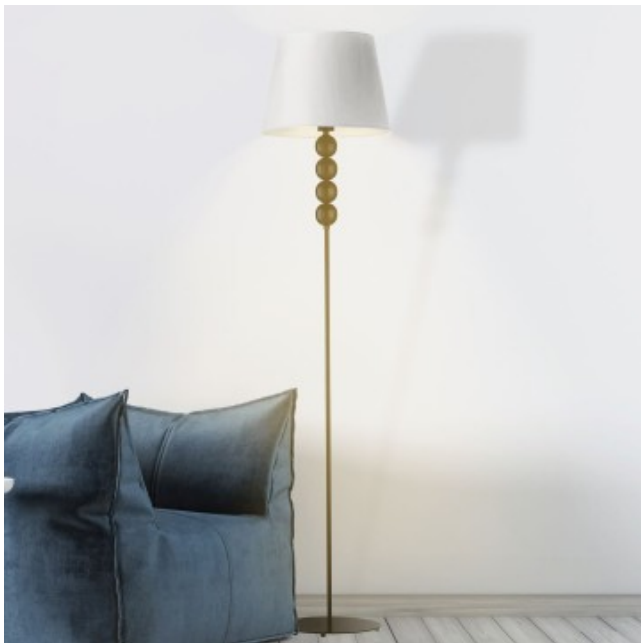

Link do produktu: <https://kaldekor.pl/designerska-lampa-stojaca-do-salonu-seul-p-23193.html>

Lampa Designerska stojąca do salonu SEUL Lysne

Nasza cena brutto	399,00 zł
Dostępność	Dostępny
Czas wysyłki	7 - 14 dni roboczych
Numer katalogowy	50000511
Kod producenta	500005/11

Opis produktu

Designerska lampa stojąca do salonu SEUL Lysne

- **Producent:** LYSNE
- **Kod producenta:** 500005/11
- **Kraj pochodzenia i cechy produktu:** produkt polski fabrycznie nowy
- **Wymiary abażuru:** wysokość - 28 cm, szerokość - 28 cm (górną średnicą), 37 cm (dolną średnicą)
- **Wymiary lampy (stelaż + abażur):** wysokość - 174 cm, szerokość - 37 cm
- **Kolor abażuru:** dostępne kolory: biały, ecru, jasny szary (gołębi), miętowy, musztardowy, jasny różowy, jasny fioletowy, beżowy, szary (stalowy), czerwony, niebieski, fioletowy, zieleń butelkowa, granatowy, grafitowy, brązowy, czarny oraz szary melanz (tzw. beton)
- **Kolor stelaża:** dostępne kolory: biały, srebrny, czarny
- **Materiał:** stelaż - elementy metalowe, abażur - holenderska tkanina tekstylna podklejona na folii PVC
- **Moc:** 60W
- **Napięcie:** 230V
- **Ilość źródeł światła i typ żarówki:** 1xE27 - lampa dostosowana jest do źródeł światła o klasach energetycznych od A++ do E oraz żarówek LED
- **Gwarancja:** gwarancja producenta - 24 miesiące

Produkt posiada dodatkowe opcje:

Wybierz kolor abażuru: beżowy , biały , brązowy , czarny , czerwony , ecru , fioletowy , grafitowy , granatowy , jasny fioletowy , jasny różowy , jasny szary (gołębi) , miętowy , musztardowy , niebieski , szary (stalowy) , szary melanz (tzw. beton) , zieleń butelkowa

Wybierz kolor stelaża: biały , czarny , srebrny