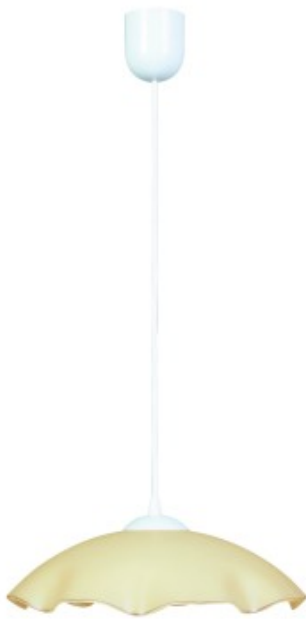

Link do produktu: <https://kaldekor.pl/dama-lampa-wiszaca-32-cm-1x60w-e27-bezowy-candellux-p-31328.html>

Dama Lampa Wisząca 32 Cm 1X60W E27 Beżowy Candellux

Nasza cena brutto	64,00 zł
Dostępność	Dostępny
Czas wysyłki	48 godzin
Numer katalogowy	5906714763024
Kod producenta	31-63024
Kod EAN	5906714763024

Opis produktu

DAMA LAMPА WISZĄCA 32 CM 1X60W E27 BEŻOWY Candellux

klosz ze szkła giętego, z oryginalnie ukształtowaną krawędzią na wzór falbanki po całym obwodzie, jednolity kolor uzyskany w procesie produkcji poprzez piaskowanie i malowanie, matowy po stronie zewnętrznej; zawieszony na lince plastikowej

- **Barwa światła:** neutralna
- **Głębokość:** 32
- **Szerokość:** 32
- **Wysokość:** 70
- **Waga:** 1,25 kg
- **Ilość źródeł światła:** 1
- **Rodzaj gniazda:** 1xE27
- **Kolor:** beżowy
- **Led zintegrowany:** nie
- **Materiał:** zawiesie stalowe, klosz szklany
- **Zawiera źródło światła:** nie
- **Wymiary opakowania:** 35x18x35