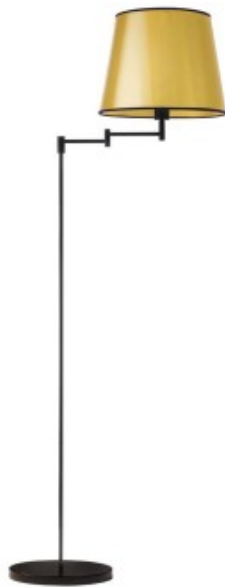

Link do produktu: <https://kaldekor.pl/czarno-zlota-lampa-stojaca-do-sypialni-asti-mirror-p-22466.html>

## Lampa Czarno - złota stojąca do sypialni ASTI MIRROR Lysne

|                   |                             |
|-------------------|-----------------------------|
| Nasza cena brutto | <b>795,00 zł</b>            |
| Dostępność        | <b>Dostępny</b>             |
| Czas wysyłki      | <b>7 - 14 dni roboczych</b> |
| Numer katalogowy  | <b>1454135</b>              |
| Kod producenta    | <b>14541/35</b>             |

## Czarno - złota lampa stojąca do sypialni ASTI MIRROR Lysne

Lampa stojąca z przegubem ASTI z kolekcji MIRROR polskiego producenta oświetlenia LYSNE.PL to kwintesencja prostoty i minimalizmu. Podstawa lampy w kolorze czarnym wykonana jest z metalu, natomiast abażur to materiał PVC występujący w kolorze złota lub miedzi. Ze względu na swoje gabaryty - wysokość 165 cm i maksymalna szerokość 63 cm idealnie wpasuje się do niewielkich wnętrz dla których funkcjonalność gra pierwszoplanową rolę. Główną zaletę lampy podłogowej stanowi możliwość regulacji ramienia oprawy, które jest wyposażone w przegub. Dzięki regulacji zyskujemy możliwość modyfikacji kąta padania światła, które przyda się szczególnie w kąciu czytelnym. Znakomicie wypełni także wnętrza sypialniane a postawiona obok kanapy stanie się gustownym elementem dekoracyjnym w salonie. Równomiernie rozproszy światło przytulną poświatą i nada wnętrzu klasy. Lampa podłogowa z regulacją kąta padania światła ASTI MIRROR posiada przewód zasilający ukryty w stelażu oprawy, dzięki któremu oprawa zyskuje dodatkowe punkty za estetykę. Na przewodzie zasilającym wychodzącym spod metalowej podstawy zlokalizowany jest włącznik nożny ułatwiający codzienne użytkowanie. Lampa stojąca z regulacją kąta padania światła ASTI MIRROR idealnie harmonizować będzie z oświetleniem z rodziny MIRROR: nowoczesną plafonierą do kuchni TAMPA MIRROR oraz klasycznym kinkietem z regulowanym ramieniem LUGO MIRROR.