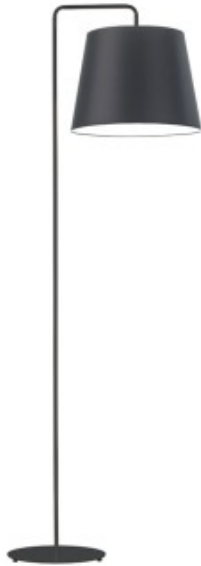

Link do produktu: <https://kaldekor.pl/czarna-lampa-stojaca-rijad-p-23490.html>

Lampa Czarna stojąca RIJAD Lysne

Cena brutto	399,00 zł
Dostępność	Dostępny
Standardowy czas wysyłki	7 - 14 dni roboczych
Numer katalogowy	50001317
Kod producenta	500013/17

Opis produktu

Czarna lampa stojąca RIJAD Lysne

- **Producent:** LYSNE
- **Kod producenta:** 500013/17
- **Kraj pochodzenia i cechy produktu:** produkt polski fabrycznie nowy
- **Wymiary abażuru:** wysokość - 28 cm, szerokość - 28 cm (górną średnicą), 37 cm (dolną średnicą)
- **Wymiary lampy (stelaż + abażur):** wysokość - 156 cm, szerokość - 43 cm
- **Kolor abażuru:** dostępne kolory: biały, ecru, jasny szary (gołębi), miętowy, musztardowy, jasny różowy, jasny fioletowy, beżowy, szary (stalowy), czerwony, niebieski, fioletowy, zieleń butelkowa, granatowy, grafitowy, brązowy, czarny oraz szary melanz (tzw. beton)
- **Kolor stelaża:** biały, srebrny, czarny (w standardzie), chrom, stal szczotkowana, stare złoto (dodatkowo płatne)
- **Materiał:** stelaż - elementy metalowe, abażur - holenderska tkanina tekstylna podklejona na folii PVC
- **Moc:** 60W
- **Napięcie:** 230V
- **Ilość źródeł światła i typ żarówki:** 1xE27 - lampa dostosowana jest do źródeł światła o klasach energetycznych od A++ do E oraz żarówek LED
- **Gwarancja:** gwarancja producenta - 24 miesiące

Produkt posiada dodatkowe opcje:

Wybierz kolor abażuru: beżowy , biały , brązowy , czarny , czerwony , ecru , fioletowy , grafitowy , granatowy , jasny fioletowy , jasny różowy , jasny szary (gołębi) , miętowy , musztardowy , niebieski , szary (stalowy) , szary melanz (tzw. beton) , zieleń butelkowa

Wybierz kolor stelaża: biały , chrom , czarny (w standardzie) , srebrny , stal szczotkowana (+ 110,00 zł) , stare złoto (dodatkowo płatne) (+ 110,00 zł)