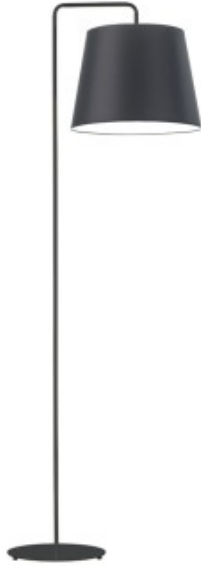

Link do produktu: <https://kaldekor.pl/czarna-lampa-stojaca-rijad-p-23490.html>

Lampa Czarna stojąca RIJAD Lysne

Nasza cena brutto	399,00 zł
Dostępność	Dostępny
Czas wysyłki	7 - 14 dni roboczych
Numer katalogowy	50001317
Kod producenta	500013/17

Opis produktu

Czarna lampa stojąca RIJAD Lysne

- **Producent:** LYSNE
- **Kod producenta:** 500013/17
- **Kraj pochodzenia i cechy produktu:** produkt polski fabrycznie nowy
- **Wymiary abażuru:** wysokość - 28 cm, szerokość - 28 cm (górną średnicą), 37 cm (dolną średnicą)
- **Wymiary lampy (stelaż + abażur):** wysokość - 156 cm, szerokość - 43 cm
- **Kolor abażuru:** dostępne kolory: biały, ecru, jasny szary (gołębi), miętowy, musztardowy, jasny różowy, jasny fioletowy, beżowy, szary (stalowy), czerwony, niebieski, fioletowy, zieleń butelkowa, granatowy, grafitowy, brązowy, czarny oraz szary melanz (tzw. beton)
- **Kolor stelaża:** biały, srebrny, czarny (w standardzie), chrom, stal szczotkowana, stare złoto (dodatkowo płatne)
- **Materiał:** stelaż - elementy metalowe, abażur - holenderska tkanina tekstylna podklejona na folii PVC
- **Moc:** 60W
- **Napięcie:** 230V
- **Ilość źródeł światła i typ żarówki:** 1xE27 - lampa dostosowana jest do źródeł światła o klasach energetycznych od A++ do E oraz żarówek LED
- **Gwarancja:** gwarancja producenta - 24 miesiące

Produkt posiada dodatkowe opcje:

Wybierz kolor abażuru: beżowy , biały , brązowy , czarny , czerwony , ecru , fioletowy , grafitowy , granatowy , jasny fioletowy , jasny różowy , jasny szary (gołębi) , miętowy , musztardowy , niebieski , szary (stalowy) , szary melanz (tzw. beton) , zieleń butelkowa

Wybierz kolor stelaża: biały , chrom , czarny (w standardzie) , srebrny , stal szczotkowana (+ 110,00 zł) , stare złoto (dodatkowo płatne) (+ 110,00 zł)