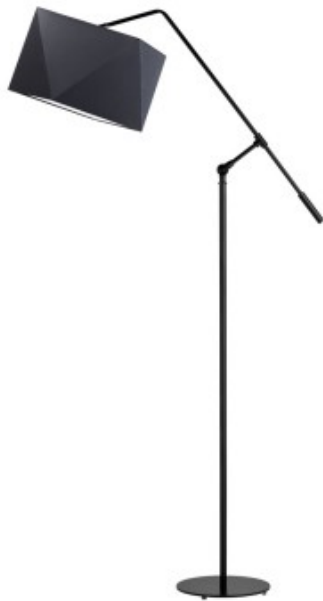

Link do produktu: <https://kaldekor.pl/czarna-lampa-stojaca-colma-z-mozliwoscia-regulacji-p-23689.html>

## Lampa Czarna stojąca COLMA z możliwością regulacji Lysne

Nasza cena brutto	<b>759,00 zł</b>
Dostępność	<b>Dostępny</b>
Czas wysyłki	<b>7 - 14 dni roboczych</b>
Numer katalogowy	<b>5000202</b>
Kod producenta	<b>500020/2</b>

## Czarna lampa stojąca COLMA z możliwością regulacji Lysne

- **Producent:** LYSNE
- **Kod producenta:** 500020/2
- **Kraj pochodzenia i cechy produktu:** produkt polski fabrycznie nowy
- **Wymiary abażuru:** wysokość - 24 cm, szerokość - 30x30 cm, przekątna - 45 cm
- **Wymiary lampy (stelaż + abażur):** wysokość - 170 cm, szerokość - 77 cm (zarówno wysokość jak i szerokość lampy można dowolnie regulować)
- **Kolor abażuru:** dostępne kolory: biały, ecru, jasny szary (gołębi), miętowy, musztardowy, jasny różowy, jasny fioletowy, beżowy, szary (stalowy), czerwony, niebieski, fioletowy, zieleń butelkowa, granatowy, grafitowy, brązowy, czarny oraz szary melanz (tzw. beton)
- **Kolor stelaża:** dostępne kolory: biały, srebrny, czarny
- **Materiał:** stelaż - elementy metalowe, abażur - holenderska tkanina tekstylna podklejona na folii PVC
- **Moc:** 60W
- **Napięcie:** 230V
- **Ilość źródeł światła i typ żarówki:** 1xE27 - lampa dostosowana jest do źródeł światła o klasach energetycznych od A++ do E oraz żarówek LED
- **Gwarancja:** gwarancja producenta - 24 miesiące

**Wybierz kolor stelaża:** biały , czarny , srebrny