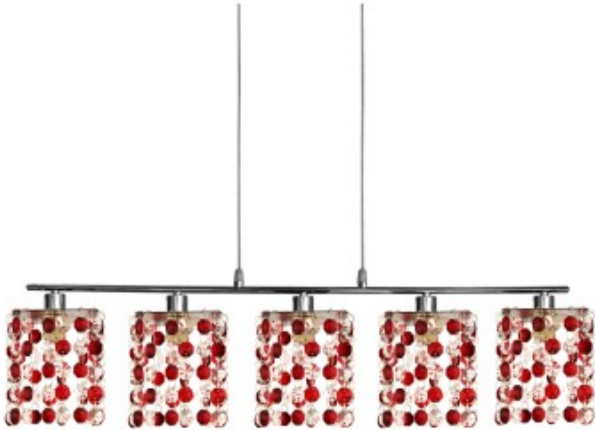

Link do produktu: <https://kaldekor.pl/classic-zwis-5x40w-g9-czerwony-candellux-p-32534.html>

## Classic Zwis 5X40W G9 Czerwony Candellux

Cena brutto	<b>474,00 zł</b>
Dostępność	<b>Dostępny</b>
Standardowy czas wysyłki	<b>48 godzin</b>
Numer katalogowy	<b>5906714759300</b>
Kod producenta	<b>35-59300</b>
Kod EAN	<b>5906714759300</b>

## CLASSIC ZWIS 5X40W G9 CZERWONY Candellux

- **Głębokość:** 10
- **Szerokość:** 80
- **Wysokość:** 80
- **Waga:** 1,71 kg
- **Ilość źródeł światła:** 0
- **Rodzaj gniazda:** 0xG9
- **Kolor:** chromowy, kryształki czerwone
- **Led zintegrowany:** nie
- **Materiał:** klosz z podwieszonych kryształków, podstawa metalowa
- **Zawiera źródło światła:** nie
- **Wymiary opakowania:** 12x12x82