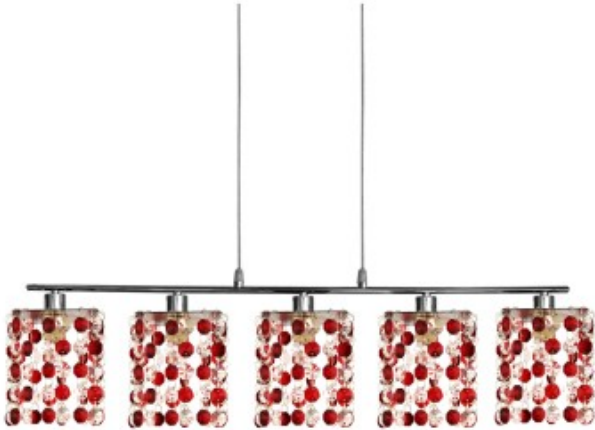

Dane aktualne na dzień: 13-04-2026 04:52

Link do produktu: <https://kaldekor.pl/classic-zwis-5x40w-g9-czerwony-candellux-p-32534.html>

## Classic Zwis 5X40W G9 Czerwony Candellux

Nasza cena brutto	<b>398,00 zł</b>
Cena katalogowa producenta brutto	<b>474,00 zł</b>
Dostępność	<b>Aktualnie niedostępny</b>
Czas wysyłki	<b>48 godzin</b>
Numer katalogowy	<b>5906714759300</b>
Kod producenta	<b>35-59300</b>
Kod EAN	<b>5906714759300</b>

## CLASSIC ZWIS 5X40W G9 CZERWONY Candellux

- **Głębokość:** 10
- **Szerokość:** 80
- **Wysokość:** 80
- **Waga:** 1,71 kg
- **Ilość źródeł światła:** 0
- **Rodzaj gniazda:** 0xG9
- **Kolor:** chromowy, kryształki czerwone
- **Led zintegrowany:** nie
- **Materiał:** klosz z podwieszonych kryształków, podstawa metalowa
- **Zawiera źródło światła:** nie
- **Wymiary opakowania:** 12x12x82