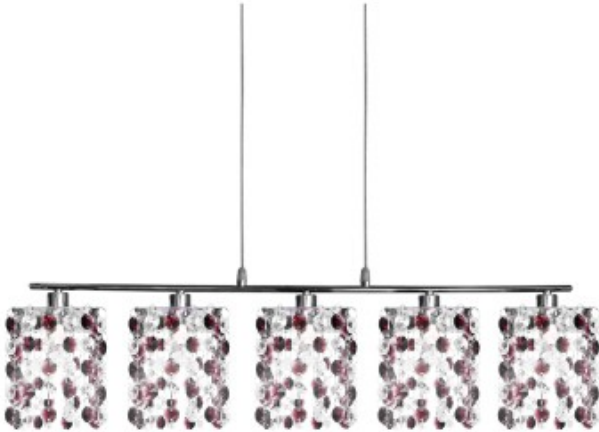

Link do produktu: <https://kaldekor.pl/classic-zwis-5x40w-g9-burgund-p-17808.html>

## Classic Zwis 5X40W G9 Burgund Candellux

Nasza cena brutto	<b>364,00 zł</b>
Cena katalogowa producenta brutto	<b>434,00 zł</b>
Dostępność	<b>Dostępny</b>
Czas wysyłki	<b>48 godzin</b>
Numer katalogowy	<b>5906714797029</b>
Kod producenta	<b>35-97029</b>
Kod EAN	<b>5906714797029</b>

## CLASSIC ZWIS 5X40W G9 BURGUND Candellux

Dodaj odrobinę luksusu do swojego wnętrza dzięki lampie wiszącej Classic. Ta wyjątkowa lampa charakteryzuje się burgundowym wykończeniem i ozdobnymi kryształkami, które pięknie odbijają światło, tworząc wspaniały efekt. Wyposażona w pięć opravek G9 zapewnia jasne i efektowne oświetlenie. Idealna do salonu, jadalni czy sypialni, lampa Classic stanowi zarówno funkcjonalne źródło światła, jak i elegancki element dekoracyjny, który podkreśli luksusowy charakter Twojego wnętrza.

- **Głębokość:** 80
- **Szerokość:** 80
- **Wysokość:** 80
- **Waga:** 1,71 kg
- **Ilość źródeł światła:** 0
- **Rodzaj gniazda:** 0xG9
- **Kolor:** chromowy, kryształki burgund
- **Led zintegrowany:** nie
- **Materiał:** klosz kryształki, podstawa metalowa
- **Zawiera źródło światła:** nie
- **Wymiary opakowania:** 12x12x82