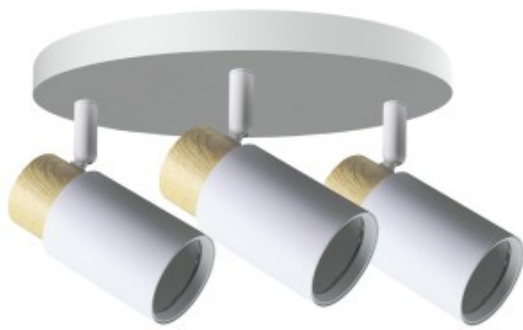

Link do produktu: <https://kaldekor.pl/claro-lampa-sufitowa-plafon-bialy-3x15w-gu10-klosz-bialydrewniany-candellux-p-32423.html>

## Claro Lampa Sufitowa Plafon Biały 3X15W Gu10 Klosz Biały+Drewniany Candellux

|                                      |                      |
|--------------------------------------|----------------------|
| Nasza cena brutto                    | <b>127,00 zł</b>     |
| Cena katalogowa<br>producenta brutto | <b>152,00 zł</b>     |
| Dostępność                           | <b>Dostępny</b>      |
| Czas wysyłki                         | <b>48 godzin</b>     |
| Numer katalogowy                     | <b>5903034827733</b> |
| Kod producenta                       | <b>98-27733</b>      |
| Kod EAN                              | <b>5903034827733</b> |

## Claro lampa sufitowa plafon biały 3x15W GU10 klosz biały+drewniany Candellux

- **Głębokość:** 32
- **Szerokość:** 32
- **Wysokość:** 14
- **Waga:** 0,75 kg
- **Ilość źródeł światła:** 3
- **Rodzaj gniazda:** 3xGU10
- **Kolor:** biały
- **Led zintegrowany:** nie
- **Materiał:** podstawa stalowa, klosz stalowy
- **Zawiera źródło światła:** nie
- **Wymiary opakowania:** 13x23x23