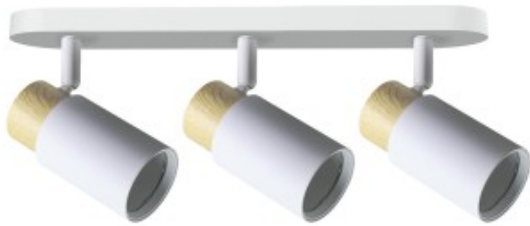

Link do produktu: <https://kaldekor.pl/claro-lampa-sufitowa-listwa-bialy-3x15w-gu10-klosz-bialydrewniany-candellux-p-32422.html>

Claro Lampa Sufitowa Listwa Białą 3X15W Gu10 Kłosz Biały+Drewniany Candellux

Claro lampa sufitowa listwa biały 3x15W GU10 kłosz biały+drewniany Candellux

- **Głębokość:** 5,5
- **Szerokość:** 48
- **Wysokość:** 14
- **Waga:** 0,64 kg
- **Ilość źródeł światła:** 3
- **Rodzaj gniazda:** 3xGU10
- **Kolor:** biały
- **Led zintegrowany:** nie
- **Materiał:** podstawa stalowa, kłosz stalowy
- **Zawiera źródło światła:** nie
- **Wymiary opakowania:** 7x13x45