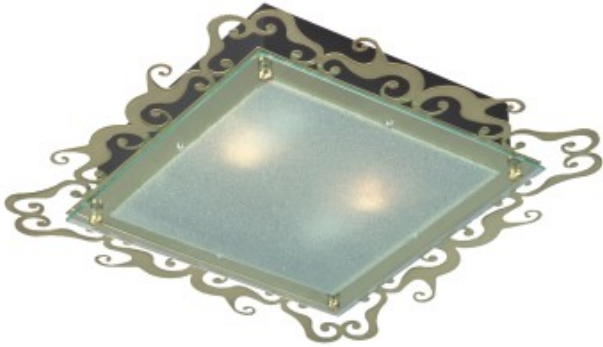

Link do produktu: <https://kaldekor.pl/casablanca-plafon-2x60w-e27-38-cm-patyna-kwadrat-candellux-p-32470.html>

Casablanca Plafon 2X60W E27 38 Cm Patyna Kwadrat Candellux

Cena brutto	222,00 zł
Dostępność	Dostępny
Standardowy czas wysyłki	48 godzin
Numer katalogowy	5906714739081
Kod producenta	10-39081
Kod EAN	5906714739081

Opis produktu

CASABLANCA PLAFON 2X60W E27 38 CM PATYNA KWADRAT Candellux

- **Głębokość:** 9
- **Szerokość:** 38
- **Wysokość:** 38
- **Waga:** 1,60 kg
- **Ilość źródeł światła:** 0
- **Rodzaj gniazda:** 0xE27
- **Kolor:** patynowy
- **Led zintegrowany:** nie
- **Materiał:** podstawa stalowa, klosz szklany
- **Zawiera źródło światła:** nie
- **Wymiary opakowania:** 11x39x39