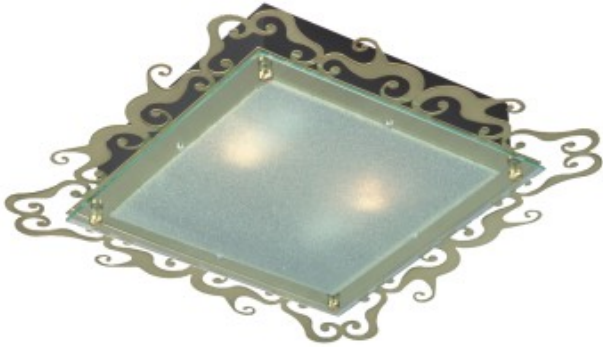

Link do produktu: <https://kaldekor.pl/casablanca-plafon-2x60w-e27-38-cm-patyna-kwadrat-candellux-p-32470.html>

Casablanca Plafon 2X60W E27 38 Cm Patyna Kwadrat Candellux

Nasza cena brutto	186,00 zł
Cena katalogowa producenta brutto	222,00 zł
Dostępność	Dostępny
Czas wysyłki	48 godzin
Numer katalogowy	5906714739081
Kod producenta	10-39081
Kod EAN	5906714739081

Opis produktu

CASABLANCA PLAFON 2X60W E27 38 CM PATYNA KWADRAT Candellux

- **Głębokość:** 9
- **Szerokość:** 38
- **Wysokość:** 38
- **Waga:** 1,60 kg
- **Ilość źródeł światła:** 0
- **Rodzaj gniazda:** 0xE27
- **Kolor:** patynowy
- **Led zintegrowany:** nie
- **Materiał:** podstawa stalowa, klosz szklany
- **Zawiera źródło światła:** nie
- **Wymiary opakowania:** 11x39x39