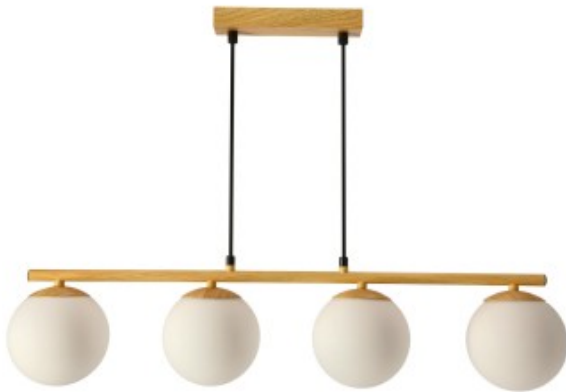

Link do produktu: <https://kaldekor.pl/carrine-lampa-wiszaca-drewniany-4x40w-e14-klosz-bialy-candellux-p-32736.html>

## Carrine Lampa Wisząca Drewniany 4X40W E14 Klosz Biały Candellux

Cena brutto	<b>314,00 zł</b>
Dostępność	<b>Dostępny</b>
Standardowy czas wysyłki	<b>48 godzin</b>
Numer katalogowy	<b>5903034837442</b>
Kod producenta	<b>34-37442</b>
Kod EAN	<b>5903034837442</b>

## Carrine lampa wisząca drewniany 4x40W E14 klosz biały Candellux

Lampa wisząca Carrine to wyjątkowe połączenie koloru naturalnego drewna i klasycznych białych kloszy, które nadaje wnętrzu ciepły i elegancki charakter. Cztery punkty świetlne na oprawkach E14 obsługują żarówki o mocy do 40W, zapewniając doskonałe oświetlenie przestrzeni. Idealna do jadalni, salonu lub kuchni – lampa Carrine łączy funkcjonalność z ponadczasowym stylem, wprowadzając do wnętrza przytulność i harmonię.

- **Głębokość:** 13
- **Szerokość:** 68
- **Wysokość:** 100
- **Waga:** 1,64 kg
- **Ilość źródeł światła:** 4
- **Rodzaj gniazda:** 4xE14
- **Kolor:** biały
- **Led zintegrowany:** nie
- **Materiał:** zawieszki stalowe, klosz szklany
- **Zawiera źródło światła:** nie
- **Wymiary opakowania:** 24x70x16