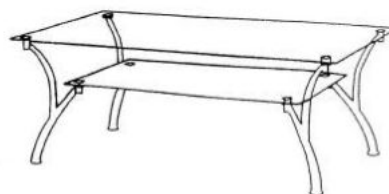

A		1	E		8
B		1	F		4
C		4	G		1
D		4