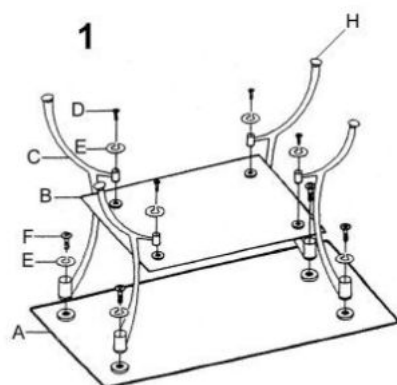

A		1	E		8
B		1	F		4
C		4	G		1
D		4