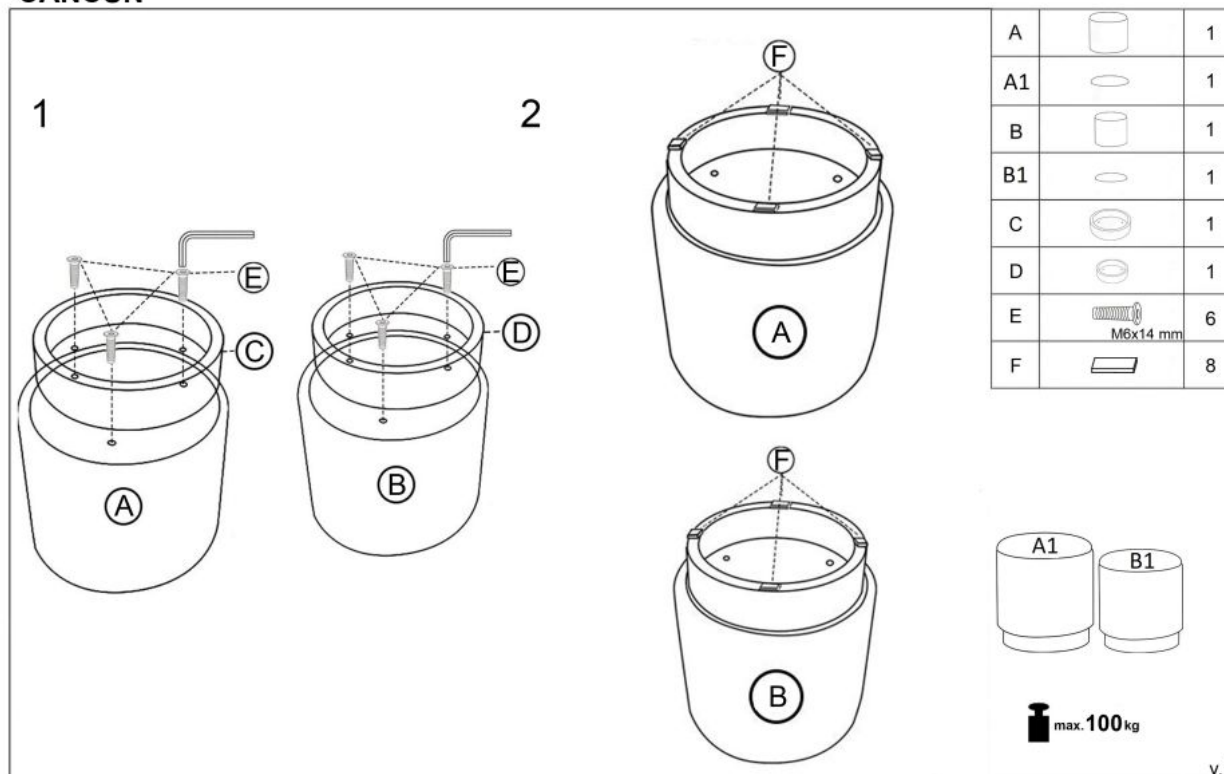

Instrukcja montażu Cancun 2

Instrukcja montażu Cancun 2

CANCUN

HALMAR Sp. z o.o.