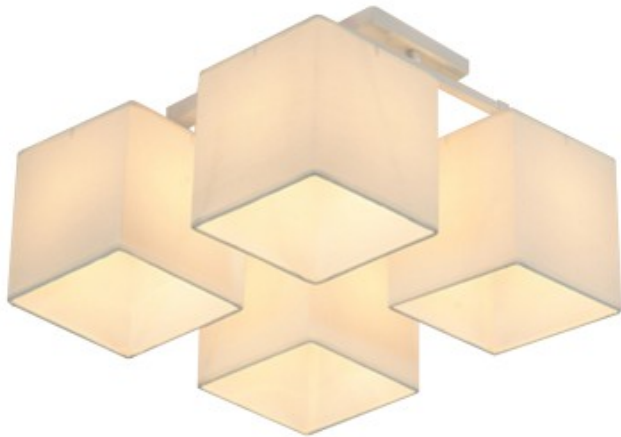

Link do produktu: <https://kaldekor.pl/boho-ampla-4x40w-e27-bialy-abaj-bezowy-candellux>

Boho Lampa Sufitowa 4X40W E27 Biały Abaż. Beżowy Candellux

Cena brutto	238,00 zł
Dostępność	Aktualnie niedostępny
Standardowy czas wysyłki	48 godzin
Numer katalogowy	5906714858485
Kod producenta	34-58485
Kod EAN	5906714858485

Opis produktu

BOHO LAMPY SUFITOWA 4X40W E27 BIAŁY ABAŻ. BEŻOWY Candellux

niewielka, funkcjonalna oprawa na trzy źródła światła; z uwagi na całkowitą wysokość 25cm doskonale sprawdzi się również w niskich pomieszczeniach; biała metalowa podstawa z estetycznym abażurem z beżowej tkaniny; od wewnątrz abażur wzmocniony jasnym PCV; do kompletu: ampla 1 i 3, zwis 3 oraz kinkiety doświetlacze; dostępny w 3 różnych kolorach

- **Głębokość:** 44
- **Szerokość:** 44
- **Wysokość:** 25
- **Waga:** 1,80 kg
- **Ilość źródeł światła:** 4
- **Rodzaj gniazda:** 4xE27
- **Kolor:** biały, abażur len
- **Led zintegrowany:** nie
- **Materiał:** podstawa stalowa, abażur tkanina/PCV
- **Zawiera źródło światła:** nie
- **Wymiary opakowania:** 45x45x35