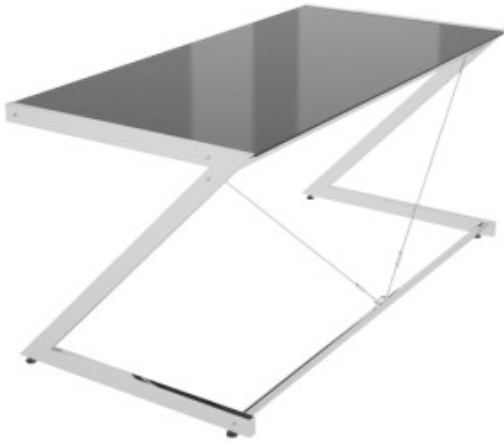

Link do produktu: <https://kaldekor.pl/biurko-z-line-chrom-main-desk-black-unique-p-446.html>

Biurko Z-Line - Chrom - Main Desk Black - Unique

Nasza cena brutto	578,00 zł
Dostępność	Aktualnie niedostępny
Czas wysyłki	Spytaj o termin wysyłki
Numer katalogowy	13e68597bbe09c989cbd dc179a30676b
Kod producenta	816-01-B-C

Opis produktu

Z-Line - Chrom - Main Desk Black

- - Blat biurka wykonany z hartowanego czarnego szkła o grubości 8mm
- - Szklany blat umieszczony jest na gumowych elementach, które zapobiegają przesuwaniu się i drganiu.
- - Boki biurka wykonane z chromowanej stali.
- - Nóżki posiadają regulację wysokości
- - Solidna stabilna i bardzo mocna konstrukcja
- - Możliwość połączenia dwóch biurek za pomocą Cornera
- - Możliwość zamontowania dodatkowej nadstawki
- - Maksymalne obciążenie blatu 120 kg, obciążenie punktowe 40 kg

Parametry techniczne

- **ogółem**
 - głębokość 76 cm
 - szerokość 152 cm
 - wysokość 73 cm