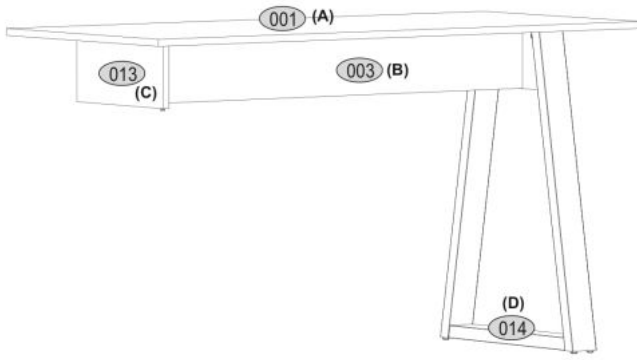

Opis produktu

Biurko SERGIO XL antracyt / d.wotan - Halmar

wymiary: 134-210/60-90/78 cm, biurko proste albo narożne, materiał: płyta meblowa okleinowana / MDF okleinowany / drewno lite, kolor: antracyt mat - dąb wotan

Rodzaj:	biurko
Styl wykonania:	loft, skandynawski
Materiał:	płyta meblowa laminowana
Szerokość (Zakres):	134 - 210
Wysokość:	78
Głębokość:	60
Kolor:	dąb wotan, antracyt
Waga brutto:	45.100
Waga netto:	44.100
Objętość:	0.201
Jednostka miary:	szt.
Ilość w paczce:	1
Ilość paczek:	2
Paczka 1:	150.00 x 69.00 x 12.00, 17.80 KG
Paczka 2:	106.00 x 52.00 x 14.00, 27.30 KG

Instrukcja montażu biurka Sergio XI

Instrukcja montażu biurka Sergio XI

SERGIO_SERGIO XL

Code	Dimensions				Package
001 (A)	1380	600	16	1	1/2
003 (B)	149	1136	16	1	1/2
013 (C)	150	340	16	1	1/2
014 (D)	760	70	510	1	1/2
accessories				1	1/2