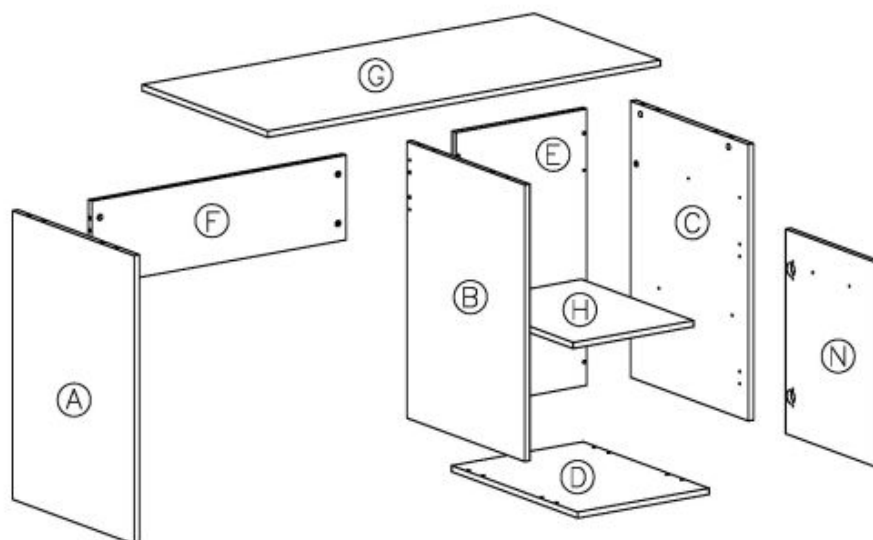

LIMA B-1

HALMAR Sp. z o.o.
ul. Centralnego Okręgu Przemysłowego 2, 37-450 Stalowa Wola, POLSKA / POLAND
tel. +48 15 843 28 10, fax: +48 15 842 19 57, e-mail: office@halmar.com.pl

O		26x	P		16x
	∅8x30				
R		16x	U		4x
	∅15x12			3x16	
S		4x	W		4x
	4x30			6x13	
T		8x	Z1		6x
	4x20			∅7x50	
Z2		1x	Z3		2x
				160mm	
Z7		4x	Z9		4x
	3,5x16				
Z8		4x	Z10		1x
Z11		2x	Z12		16x
				∅16	
Z13		16x	Z14		6x
	∅16			∅12	
Z15		6x			
	∅12