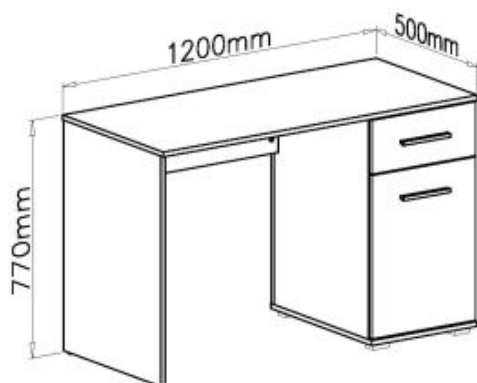

LIMA B-1

HALMAR Sp. z o.o.
ul. Centralnego Okręgu Przemysłowego 2, 37-450 Stalowa Wola, POLSKA / POLAND
tel. +48 15 843 28 10, fax: +48 15 842 19 57, e-mail: office@halmar.com.pl

O		26x	P		16x
	∅8x30				
R		16x	U		4x
	∅15x12			3x16	
S		4x	W		4x
	4x30			6x13	
T		8x	Z1		6x
	4x20			∅7x50	
Z2		1x	Z3		2x
				160mm	
Z7		4x	Z9		4x
	3,5x16				
Z8		4x	Z10		1x
Z11		2x	Z12		16x
				∅16	
Z13		16x	Z14		6x
	∅16			∅12	
Z15		6x			
	∅12