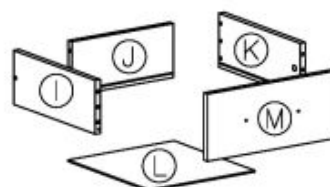

LIMA B-1

HALMAR Sp. z o.o.
ul. Centralnego Okręgu Przemysłowego 2, 37-450 Stalowa Wola, POLSKA / POLAND
tel. +48 15 843 28 10, fax: +48 15 842 19 57, e-mail: office@halmar.com.pl

O		26x	P		16x
	∅8x30				
R		16x	U		4x
	∅15x12			3x16	
S		4x	W		4x
	4x30			6x13	
T		8x	Z1		6x
	4x20			∅7x50	
Z2		1x	Z3		2x
				160mm	
Z7		4x	Z9		4x
	3,5x16				
Z8		4x	Z10		1x
Z11		2x	Z12		16x
				∅16	
Z13		16x	Z14		6x
	∅16			∅12	
Z15		6x			
	∅12