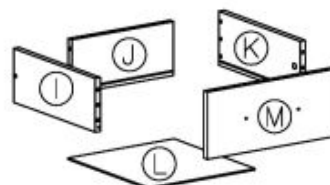

Link do produktu: <https://kaldekor.pl/biurko-lima-b-1-dab-sonoma-bialy-p-10297.html>

Biurko LIMA B-1 dąb sonoma / biały - Halmar

Nasza cena brutto	389,00 zł
Dostępność	Dostępny
Czas wysyłki	48 godzin
Numer katalogowy	5905248102767
Kod producenta	V-PL-LIMA-B1-BIAŁY/SONOMA
Kod EAN	5905248102767

Opis produktu

Biurko LIMA B-1 dąb sonoma / biały - Halmar

wymiary: 120/55/77 cm, materiał: płyta meblowa laminowana / wysoki połysk, obrzeża ABS, kolor: biały / dąb sonoma

Rodzaj:	biurko
Styl wykonania:	tradycyjny
Materiał:	płyta meblowa laminowana
Szerokość (Zakres):	120
Nazwa kolekcji:	Lima
Wysokość:	77
Głębokość:	55
Kolor:	biały, dąb sonoma
Waga brutto:	38.000
Waga netto:	37.500
Objętość:	0.075
Jednostka miary:	szt.
Ilość w paczce:	1
Ilość paczek:	1
Paczka 1:	125.00 x 55.00 x 11.00, 38.00 KG

O		26x	P		16x
	Ø8x30				
R		16x	U		4x
	Ø15x12			3x16	
S		4x	W		4x
	4x30			6x13	
Z1		6x	Z4+Z5		2x
	Ø7x50				
Z2		1x	Z6		2x
Z3		2x	Z10		1x
	160mm				
Z7		4x	Z11		2x
	3,5x16				
Z8		4x	Z12		16x
Z9		4x	Z13		16x
Z14		6x	Z15		6x
	Ø12				