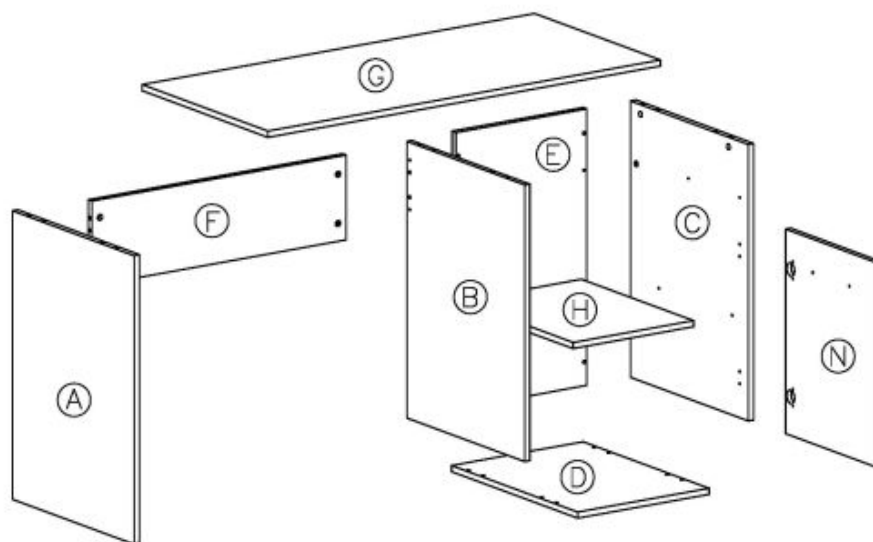

LIMA B-1

HALMAR Sp. z o.o.
ul. Centralnego Okręgu Przemysłowego 2, 37-450 Stalowa Wola, POLSKA / POLAND
tel. +48 15 843 28 10, fax: +48 15 842 19 57, e-mail: office@halmar.com.pl

O		26x	P		16x
	Ø8x30				
R		16x	U		4x
	Ø15x12			3x16	
S		4x	W		4x
	4x30			6x13	
Z1		6x	Z4+Z5		2x
	Ø7x50				
Z2		1x	Z6		2x
Z3		2x	Z10		1x
	160mm				
Z7		4x	Z11		2x
	3,5x16				
Z8		4x	Z12		16x
Z9		4x	Z13		16x
Z14		6x	Z15		6x
	Ø12