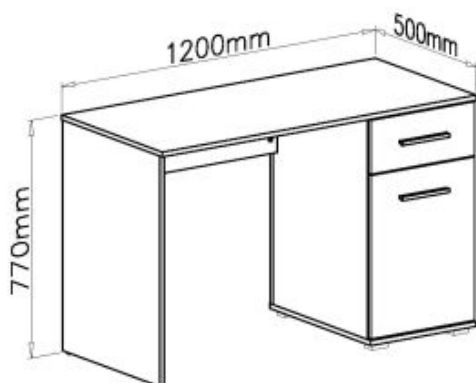

LIMA B-1

HALMAR Sp. z o.o.
ul. Centralnego Okręgu Przemysłowego 2, 37-450 Stalowa Wola, POLSKA / POLAND
tel. +48 15 843 28 10, fax: +48 15 842 19 57, e-mail: office@halmar.com.pl

O		26x	P		16x
	Ø8x30				
R		16x	U		4x
	Ø15x12			3x16	
S		4x	W		4x
	4x30			6x13	
Z1		6x	Z4+Z5		2x
	Ø7x50				
Z2		1x	Z6		2x
Z3		2x	Z10		1x
	160mm				
Z7		4x	Z11		2x
	3,5x16				
Z8		4x	Z12		16x
Z9		4x	Z13		16x
Z14		6x	Z15		6x
	Ø12