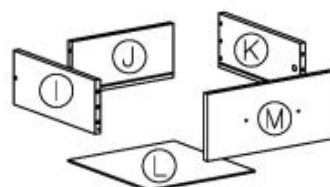

Link do produktu: <https://kaldekor.pl/biurko-lima-b-1-dab-sonoma-bialy-p-10297.html>

Biurko LIMA B-1 dąb sonoma / biały - Halmar

Nasza cena brutto	368,00 zł
Dostępność	Dostępny
Czas wysyłki	48 godzin
Numer katalogowy	5905248102767
Kod producenta	V-PL-LIMA-B1-BIAŁY/SONOMA
Kod EAN	5905248102767

Opis produktu

Biurko LIMA B-1 dąb sonoma / biały - Halmar

wymiary:

- szerokość: 120 cm
- głębokość: 55 cm
- wysokość: 77 cm

Szafa wykonana z materiału: płyta meblowa laminowana / wysoki połysk, obrzeża ABS, kolor biały / dąb sonoma

Rodzaj:	biurko
Styl wykonania:	tradycyjny
Materiał:	płyta meblowa laminowana
Szerokość (Zakres):	120
Nazwa kolekcji:	Lima
Wysokość:	77
Głębokość:	55
Kolor:	dąb sonoma, biały
Waga brutto:	38.000
Waga netto:	37.500
Objętość:	0.075
Jednostka miary:	szt.
Ilość w paczce:	1
Ilość paczek:	1
Paczka 1:	125.00 x 55.00 x 11.00, 38.00 KG

O		P	
Ø8x30	26x		16x
R	S	T	U
Ø15x12	4x30	4x20	3x16
16x	4x	8x	4x
Z1	Z2	Z3	Z4+Z5
Ø7x50		160mm	
6x	1x	2x	2x
Z7	Z8	Z9	Z10
3,5x16			
4x	4x	4x	1x
Z11	Z12	Z13	Z14
	Ø16	Ø16	Ø12
2x	16x	16x	6x
			Z15
			Ø12
			6x