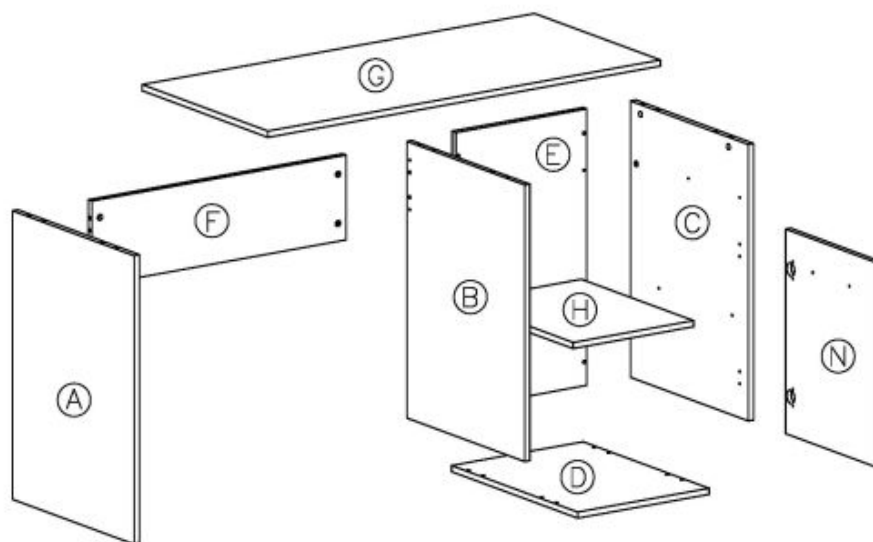

LIMA B-1

HALMAR Sp. z o.o.
ul. Centralnego Okręgu Przemysłowego 2, 37-450 Stalowa Wola, POLSKA / POLAND
tel. +48 15 843 28 10, fax: +48 15 842 19 57, e-mail: office@halmar.com.pl

O		26x	P		16x
	∅8x30				
R		16x	U		4x
	∅15x12			3x16	
S		4x	W		4x
	4x30			6x13	
T		8x	Z1		6x
	4x20			∅7x50	
Z2		1x	Z3		2x
	160mm			160mm	
Z7		4x	Z9		4x
	3,5x16				
Z8		4x	Z10		1x
Z11		2x	Z12		16x
	∅16			∅16	
Z13		16x	Z14		6x
	∅16			∅12	
Z15		6x		∅12	
	∅12