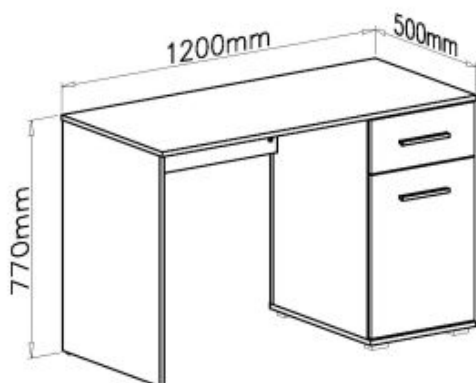

Opis produktu

Biurko LIMA B-1 dąb sonoma / biały - Halmar

wymiary: 120/55/77 cm, materiał: płyta meblowa laminowana / wysoki połysk, obrzeża ABS, kolor: biały / dąb sonoma

Rodzaj:	biurko
Styl wykonania:	tradycyjny
Materiał:	płyta meblowa laminowana
Szerokość (Zakres):	120
Nazwa kolekcji:	Lima
Wysokość:	77
Głębokość:	55
Kolor:	biały, dąb sonoma
Waga brutto:	38.000
Waga netto:	37.500
Objętość:	0.075
Jednostka miary:	szt.
Ilość w paczce:	1
Ilość paczek:	1
Paczka 1:	125.00 x 55.00 x 11.00, 38.00 KG

O		26x	P		16x
	Ø8x30				
R		16x	U		4x
	Ø15x12			3x16	
S		4x	W		4x
	4x30			6x13	
Z1		6x	Z4+Z5		2x
	Ø7x50				
Z2		1x	Z6		2x
Z3		2x	Z10		1x
	160mm				
Z7		4x	Z11		2x
	3,5x16				
Z8		4x	Z12		16x
Z9		4x	Z13		16x
Z14		6x	Z15		6x
	Ø12				