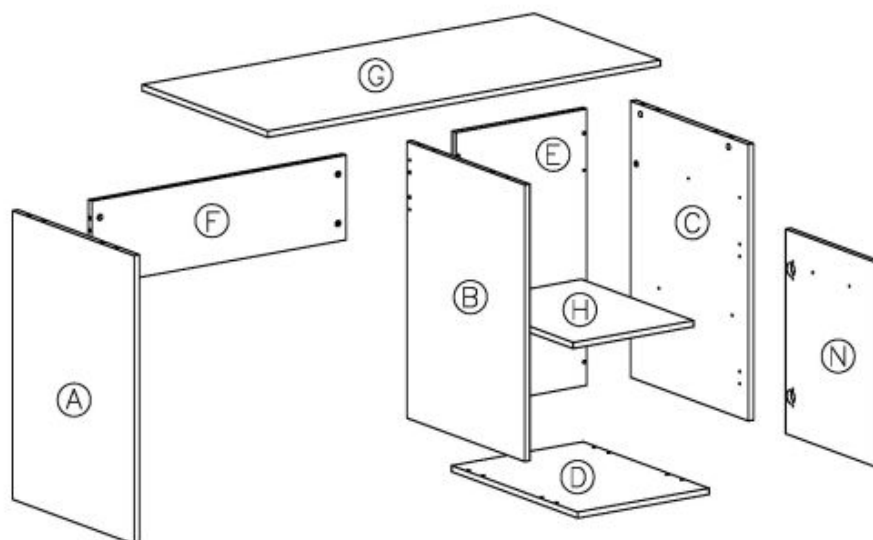

LIMA B-1

HALMAR Sp. z o.o.
ul. Centralnego Okręgu Przemysłowego 2, 37-450 Stalowa Wola, POLSKA / POLAND
tel. +48 15 843 28 10, fax: +48 15 842 19 57, e-mail: office@halmar.com.pl

O		26x	P		16x
	Ø8x30				
R		16x	U		4x
	Ø15x12			3x16	
S		4x	W		4x
	4x30			6x13	
Z1		6x	Z4+Z5		2x
	Ø7x50				
Z2		1x	Z6		2x
Z3		2x	Z10		1x
	160mm				
Z7		4x	Z11		2x
	3,5x16				
Z8		4x	Z12		16x
Z9		4x	Z13		16x
Z14		6x	Z15		6x
	Ø12