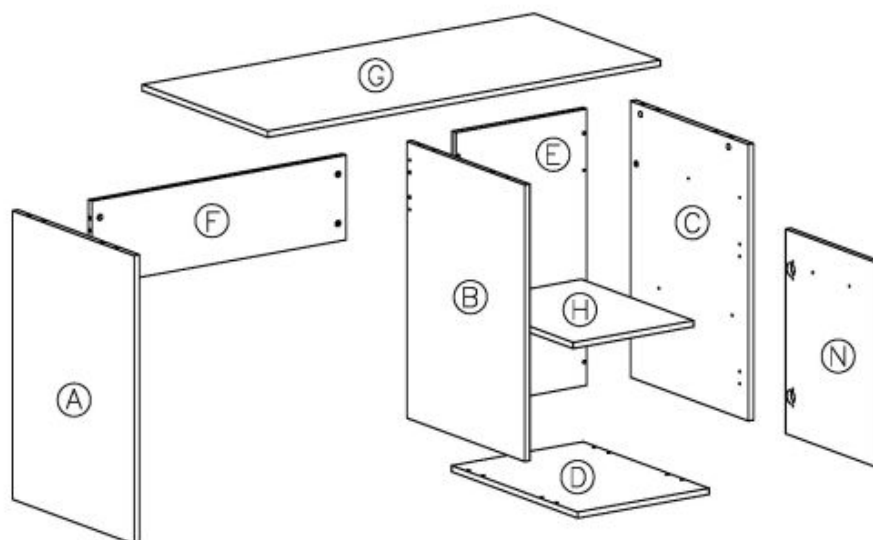

LIMA B-1

HALMAR Sp. z o.o.
ul. Centralnego Okręgu Przemysłowego 2, 37-450 Stalowa Wola, POLSKA / POLAND
tel. +48 15 843 28 10, fax: +48 15 842 19 57, e-mail: office@halmar.com.pl

O		P	
Ø8x30	26x		16x
R	S	T	U
Ø15x12	4x30	4x20	3x16
16x	4x	8x	4x
Z1	Z2	Z3	Z4+Z5
Ø7x50		160mm	
6x	1x	2x	2x
Z7	Z8	Z9	Z10
3,5x16			
4x	4x	4x	1x
Z11	Z12	Z13	Z14
	Ø16	Ø16	Ø12
2x	16x	16x	6x
			Z15
			Ø12
			6x