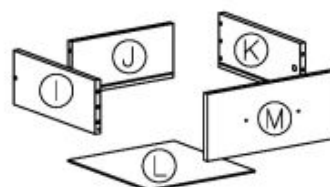

LIMA B-1

HALMAR Sp. z o.o.
ul. Centralnego Okręgu Przemysłowego 2, 37-450 Stalowa Wola, POLSKA / POLAND
tel. +48 15 843 28 10, fax: +48 15 842 19 57, e-mail: office@halmar.com.pl

O		26x	P		16x
	Ø8x30				
R		16x	U		4x
	Ø15x12			3x16	
S		4x	W		4x
	4x30			6x13	
T		8x	Z1		6x
	4x20			Ø7x50	
Z2		1x	Z3		2x
				160mm	
Z4+Z5		2x	Z6		2x
Z7		4x	Z8		4x
	3,5x16				
Z9		4x	Z10		1x
Z11		2x	Z12		16x
				Ø16	
Z13		16x	Z14		6x
	Ø16			Ø12	
Z15		6x			
	Ø12